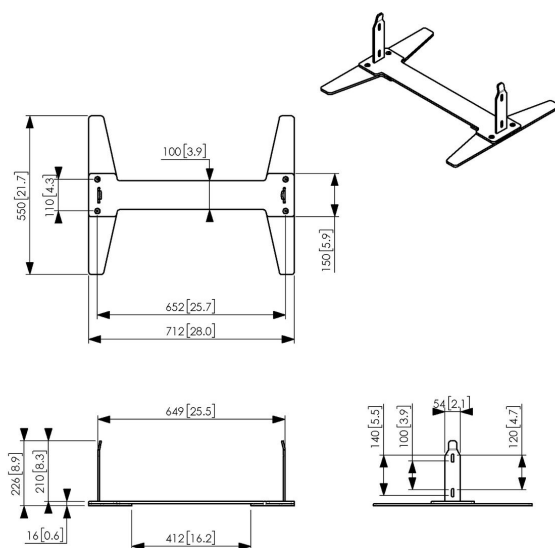

PFF 2046 Plaque de sol pour Samsung OM46N-D

Parfois, il n'est pas possible de percer le mur ou le plafond. Vogel's a donc conçu avec minutie une plaque de sol pour créer une solution de pose indépendante associée au PFFC 4655. Son concept complète parfaitement l'écran unique Samsung OMN-D. La plaque de sol PFF 2046 est adaptée à l'écran Samsung OM46N-D.

PFF 2046 Plaque de sol pour Samsung OM46N-D

Spécifications

<i>N° d'article (SKU)</i>	7320460
<i>Couleur</i>	Noir
<i>EAN emballage unitaire</i>	8712285345548
<i>Hauteur</i>	225
<i>Largeur</i>	530
<i>Profondeur</i>	550
<i>Garantie</i>	5 ans
<i>Dimensions min. écran (pouce)</i>	46
<i>Dimensions max. écran (pouce)</i>	46
<i>Dimensions max. écran (pouce)</i>	46
<i>Dimensions min. écran (pouce)</i>	46