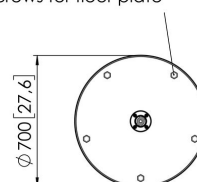

Five height adjustable screws for floor plate

## **Spécifications**

N° d'article (SKU)	7321604
Couleur	Inox
EAN emballage unitaire	8712285345449
Hauteur	1517
Largeur	700
Profondeur	700
Certifié TÜV	Oui
Garantie	5 ans
Dimensions min. écran (pouce)	55
Dimensions max. écran (pouce)	55
Charge max. (kg)	40
Distance max. au sol - centre écran (mm)	1587
Dimensions max. écran (pouce)	55
Dimensions min. écran (pouce)	19