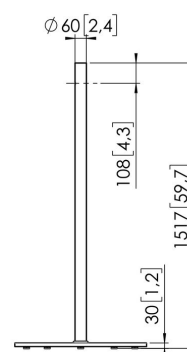

Five height adjustable screws for floor plate

## **Spécifications**

N° d'article (SKU)	7321604
Couleur	Inox
EAN emballage unitaire	8712285345449
Hauteur	1517
Largeur	700
Profondeur	700
Certifié TÜV	Oui
Garantie	5 ans
Dimensions min. écran (pouce)	55
Dimensions max. écran (pouce)	55
Charge max. (kg)	40
Distance max. au sol - centre écran (mm)	1587
Dimensions max. écran (pouce)	55
Dimensions min. écran (pouce)	19