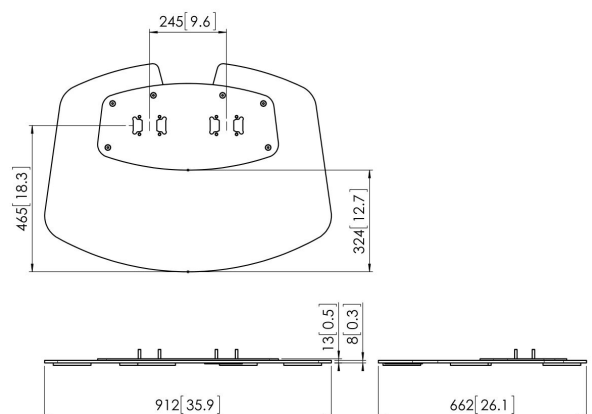

PFF 7030 Bodenplatte

Die PFF 7030 Bodenplatte ist Teil des modularen Connect-it-Systems, mit dem Sie einen Standfuß erstellen können. Die Doppelstangenkonstruktion ermöglicht die Verwendung für große bis extragroße Bildschirme. Dank der zusätzlichen Stabilität ist sie ideal für interaktive Bildschirme geeignet. Die PFA 9126 wird standardmäßig mit der PFF 7030 geliefert.

PFF 7030 Bodenplatte

Technische Daten

Artikelnummer (SKU)	7327034
Farbe	Silber
EAN-Einzelbox	8712285323805
Höhe	13
Breite	912
Tiefe	662
TÜV-zertifiziert	Ja
Garantie	5 Jahre
Max. Breite der Schnittstelle (mm)	290