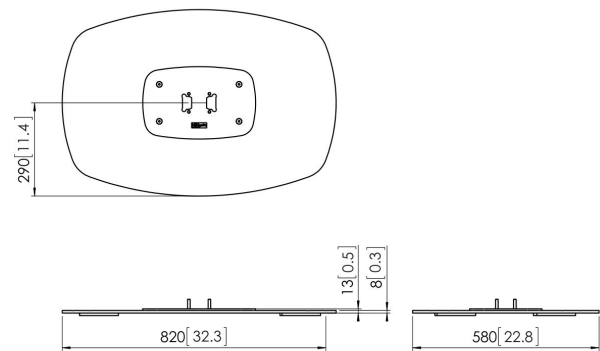

PFF 7040 Bodenplatte Rücken an Rücken schwarz

Die PFF 7040 Bodenplatte ist Teil des modularen Connect-it-Systems. Mit dieser Bodenplatte können Sie eine Lösung Rücken-an-Rücken für mittelgroße bis große Bildschirme erstellen.

PFF 7040 Bodenplatte Rücken an Rücken schwarz

Technische Daten

Artikelnummer (SKU)	7327040
Farbe	Schwarz
EAN-Einzelbox	8712285323829
Höhe	13
Breite	820
Tiefe	580
TÜV-zertifiziert	Ja
Garantie	5 Jahre

VOGEL'S HOLDING BV (c)