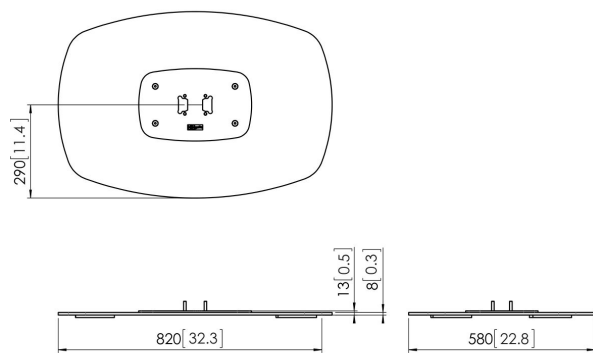

## **PFF 7040 Plaque de sol dos à dos, noire**

*La plaque de sol PFF 7040 fait partie du système modulaire Connect-it. Cette plaque de sol vous permet de créer une solution dos à dos pour les écrans de moyenne et grande taille.*

### **Spécifications**

|                        |               |
|------------------------|---------------|
| N° d'article (SKU)     | 7327040       |
| Couleur                | Noir          |
| EAN emballage unitaire | 8712285323829 |
| Hauteur                | 13            |
| Largeur                | 820           |
| Profondeur             | 580           |
| Certifié TÜV           | Oui           |
| Garantie               | 5 ans         |