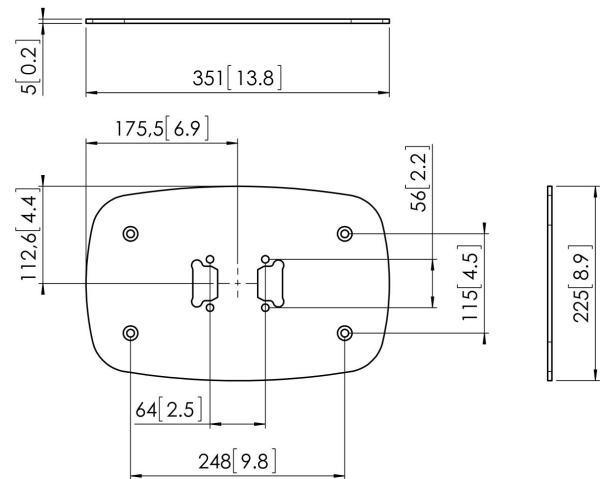

PFF 7060 Bodenmontageplatte

Die PFF 7060 Bodenbefestigungsplatte ist Teil des modularen Connect-it-Systems. Mit dieser Bodenplatte können Sie eine dauerhafte Mehrzweck-Bodenlösung erstellen.

PFF 7060 Bodenmontageplatte

Technische Daten

Artikelnummer (SKU)	7327060
Farbe	Schwarz
EAN-Einzelbox	8712285323867
Höhe	5
Breite	351
Tiefe	225
TÜV-zertifiziert	Ja
Garantie	5 Jahre

VOGEL'S HOLDING BV (c)

Alle Rechte vorbehalten.
Druckfehler, technische
Änderungen und
Preisänderungen vorbehalten.