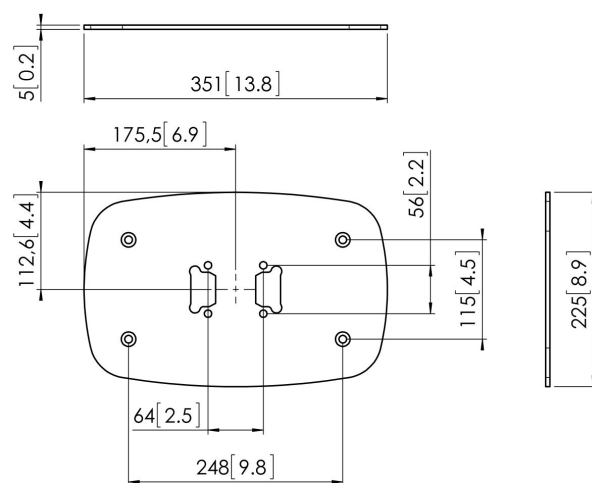

PFF 7060 Bodenmontageplatte

Die PFF 7060 Bodenbefestigungsplatte ist Teil des modularen Connect-it-Systems. Mit dieser Bodenplatte können Sie eine dauerhafte Mehrzweck-Bodenlösung erstellen.

PFF 7060 Bodenmontageplatte

Technische Daten

Artikelnummer (SKU)	7327064
Farbe	Silber
EAN-Einzelbox	8712285323881
Höhe	5
Breite	351
Tiefe	225
TÜV-zertifiziert	Ja
Garantie	5 Jahre

VOGEL'S HOLDING BV (c)

Alle Rechte vorbehalten.
Druckfehler, technische
Änderungen und
Preisänderungen vorbehalten.