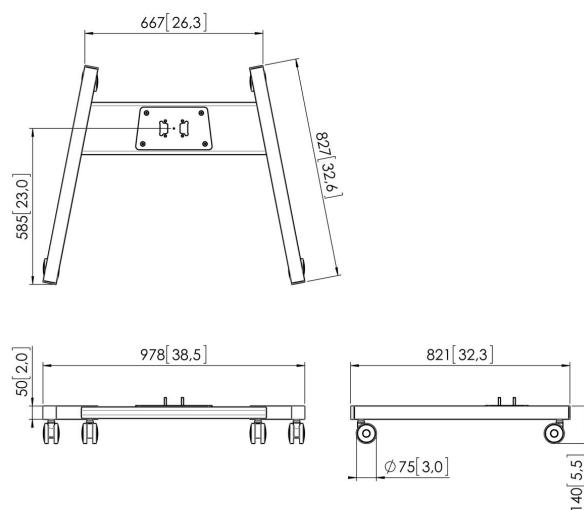

## PFT 8520 Châssis de trolley

Le châssis de chariot PFT 8520 fait partie du système modulaire Connect-it qui vous permet de créer une solution mobile pour les écrans de moyenne et grande taille.

## **PFT 8520 Châssis de trolley**

# **Spécifications**

<i>N° d'article (SKU)</i>	7328524
<i>Couleur</i>	Argent
<i>EAN emballage unitaire</i>	8712285323928
<i>Hauteur</i>	140
<i>Largeur</i>	978
<i>Profondeur</i>	826
<i>Certifié TÜV</i>	Oui
<i>Garantie</i>	5 ans