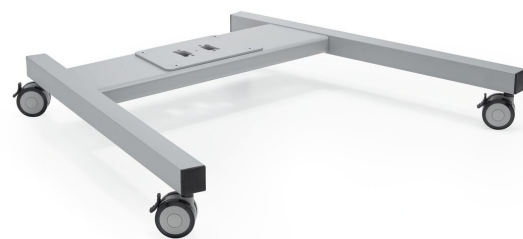

## PFT 8520 Châssis de trolley

Le châssis de chariot PFT 8520 fait partie du système modulaire Connect-it qui vous permet de créer une solution mobile pour les écrans de moyenne et grande taille.

## **PFT 8520 Châssis de trolley**