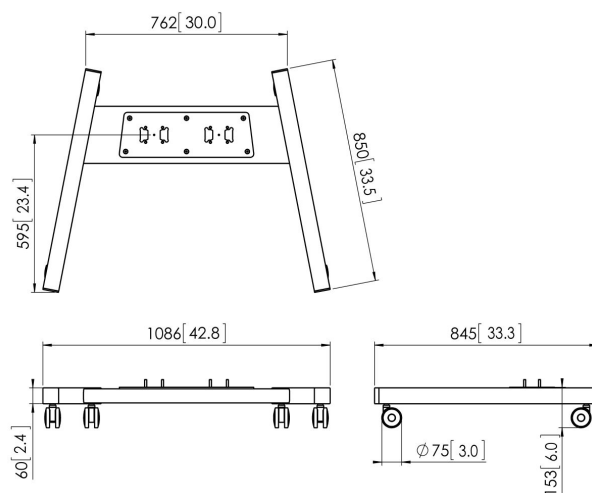

PFT 8530 Châssis de trolley, noire

Le châssis de chariot PFT 8530 fait partie du système modulaire Connect-it qui vous permet de créer une solution mobile. La construction à double potence permet de l'utiliser pour les écrans de grande et de très grande taille. Sa remarquable stabilité en fait la solution idéale pour les écrans interactifs. Le PFA 9126 est fourni en standard avec le PFT 8530.

PFT 8530 Châssis de trolley, noire

Spécifications

N° d'article (SKU)	7328530
Couleur	Noir
EAN emballage unitaire	8712285323942
Hauteur	153
Largeur	1086
Profondeur	849
Certifié TÜV	Oui
Garantie	5 ans

VOGEL'S HOLDING BV (c)