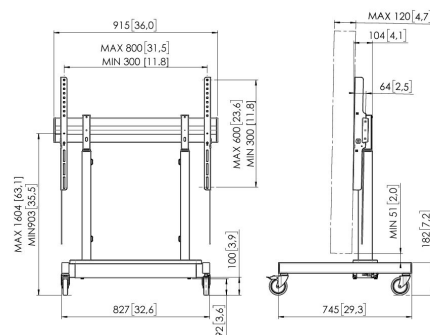

RISE 3205 Trolley mit motorisiertem Display-Liftsystem 50 mm/s (schwarz, EU)

Entscheidende Vorteile

- Höhe auf bis zu 700 mm einstellbar
- TÜV- und CE-zertifiziert
- Bewegungsgeschwindigkeit von 50 mm/s für die schwersten Bildschirme dank QuickRise™
- Verriegeln Sie Ihren Fernseher mit einem einzigen Klick durch ClickLoc™

Ihr Bildschirm einfach und sicher in der richtigen Höhe
 Ein RISE 3205 Trolley mit elektrischem Displayliftsystem ist für (interaktive) Bildschirme von bis zu 86 Zoll und bis zu 100 kg geeignet. Der Lift hebt den Bildschirm mit einer Geschwindigkeit von 50 mm/s sanft und sicher an. Der elektrische Displaylift verfügt über eine Höhenverstellung von 700 mm.

RISE 3205 Trolley mit motorisiertem Display- Liftsystem 50 mm/s (schwarz, EU)

Technische Daten

Artikelnummer (SKU)	7332050
Farbe	Schwarz
EAN-Einzelbox	8712285357428
Höhe	1218
Breite	827
Tiefe	745
TÜV-zertifiziert	Ja
Anti Kollisionsschutz-Sicherheitsmechanismus	Ja
Garantie	5 Jahre
Min. Bildschirmgröße (Zoll)	43
Max. Bildschirmgröße (Zoll)	86
Zertifizierungen	CE TÜV UL
Max. Abstand zum Boden - zentrales Display (mm)	1604
Max. horizontale Lochung (mm)	800
Max. Bildschirmgröße (Zoll)	86
Max. vertikale Lochung (mm)	600
Min. Abstand zum Boden - zentrales Display (mm)	903
Min. horizontale Lochung (mm)	300
Min. Bildschirmgröße (Zoll)	43
Min. vertikale Lochung (mm)	300
Motorisiert	Ja
Höhenverstellung (mm)	700