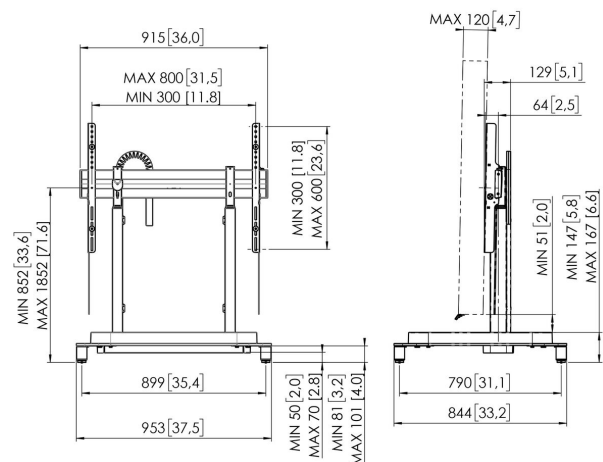

Standfuß RISE 5108 mit motorisiertem Display-Lift 80 mm/s (schwarz, EU)

Entscheidende Vorteile

- Höhe auf bis zu 980 mm einstellbar
- Bewegungsgeschwindigkeit von 80 mm/s für die schwersten Bildschirme dank QuickRise™
- TÜV- und CE-zertifiziert
- Speziell entwickelter Fuß für zusätzliche Sicherheit
- Integriertes Kabelmanagement (CIS®)

Stellen Sie Ihren Bildschirm problemlos und sicher auf die richtige Höhe ein

Der motorisierte Display-Lift RISE 5108 ist für Bildschirme bis zu 86" und 120 kg geeignet. Mit QuickRise™ bewegt der Lift den Bildschirm sanft und sicher bei einer Geschwindigkeit von 80 mm/s. Der Verfahrweg von 980 mm ist gleichermaßen für sehr niedrige oder hohe Positionen geeignet. Sicherheit steht an erster Stelle. Die Display-Lifts von Vogel's entsprechen den internationalen Sicherheitsstandards von TÜV und CE (UL und GS auf Anfrage). Der Sockel des Standfußes sorgt für zusätzliche Sicherheit bei der Benutzung.

**Standfuß RISE 5108 mit
motorisiertem Display-Lift
80 mm/s (schwarz, EU)**

Technische Daten

Artikelnummer (SKU)	7351080
Farbe	Schwarz
EAN-Einzelbox	8712285357664
Höhe	1188
Breite	955
Tiefe	846
TÜV-zertifiziert	Ja
Garantie	5 Jahre
Min. Bildschirmgröße (Zoll)	65
Max. Bildschirmgröße (Zoll)	86
Max. Gewichtslast (kg)	120
Zertifizierungen	CE
Max. Abstand zum Boden - zentrales Display (mm)	1867
Max. horizontale Lochung (mm)	800
Max. vertikale Lochung (mm)	600
Min. Abstand zum Boden - zentrales Display (mm)	887
Min. horizontale Lochung (mm)	300
Min. vertikale Lochung (mm)	300
Motorisiert	True
Travel	980