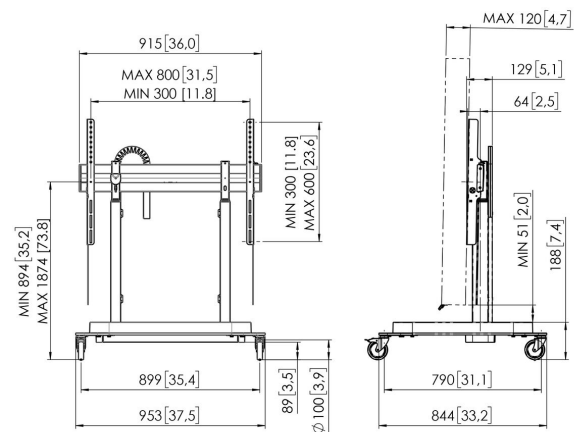

RISE 5205 Trolley mit motorisiertem Display-Lift 50 mm/s (schwarz, EU)

Entscheidende Vorteile

- Höhe auf bis zu 980 mm einstellbar
- Bewegungsgeschwindigkeit von 50 mm/s für die schwersten Bildschirme dank QuickRise™
- TÜV- und CE-zertifiziert
- Speziell entwickelter Fuß für zusätzliche Sicherheit
- Integriertes Kabelmanagement (CIS®)

Der Bildschirm wird problemlos und sicher auf die richtige Höhe gebracht

Der Trolley mit motorisiertem Display-Lift RISE 5205 eignet sich für Bildschirme mit einer Größe von bis 86" und max. 120 kg. Dank QuickRise™ hebt der Lift den Bildschirm gleichmäßig, schnell und sicher mit einer Geschwindigkeit von 50 mm/s an. Mit einer Höhenverstellung von 980 mm ist der Lift sowohl für sehr niedrige als auch für hohe Positionen geeignet. Die Montage von oben nach unten gewährleistet eine schnelle Installation. Wir bieten eine Garantie über 5 Jahre. Sicherheit steht an erster Stelle. Die Display-Lifts von Vogel's entsprechen den höchsten internationalen Sicherheitsstandards von TÜV und CE (UL und GS angemeldet).

RISE 5205 Trolley mit motorisiertem Display-Lift 50 mm/s (schwarz, EU)

Technische Daten

Artikelnummer (SKU)	7352050
Farbe	Schwarz
EAN-Einzelbox	8712285357787
Höhe	1205
Breite	955
Tiefe	846
TÜV-zertifiziert	Ja
Garantie	5 Jahre
Min. Bildschirmgröße (Zoll)	65
Max. Bildschirmgröße (Zoll)	86
Max. Gewichtslast (kg)	120
Zertifizierungen	CE
Max. Abstand zum Boden - zentrales Display (mm)	1867
Max. horizontale Lochung (mm)	800
Max. vertikale Lochung (mm)	600
Min. Abstand zum Boden - zentrales Display (mm)	887
Min. horizontale Lochung (mm)	300
Min. vertikale Lochung (mm)	300
Motorisiert	True
Travel	980