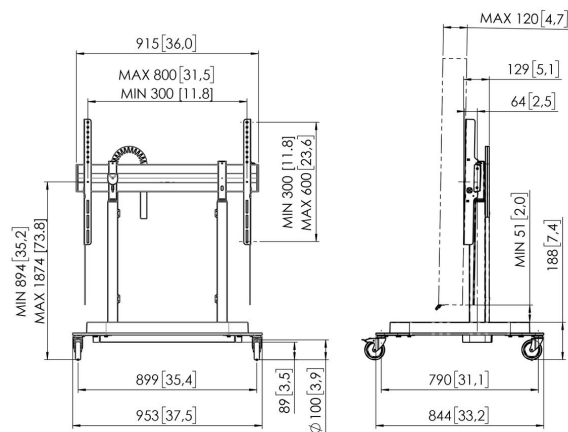

RISE 5205 Chariot élévateur d'écran motorisé 50 mm/s (noir, EU)

Principaux avantages

- Réglage de la hauteur jusqu'à 980 mm
- Vitesse de déplacement de 50 mm/s pour les écrans les plus lourds avec QuickRise™
- Certifié TÜV et CE
- Pied spécialement conçu pour une sécurité accrue
- Gestion intégrée des câbles (CIS®)

L'écran est déplacé en douceur et en toute sécurité à la bonne hauteur.

Le chariot élévateur d'écran motorisé RISE 5205 convient aux écrans jusqu'à 86" et 120 kg maximum. L'élévateur soulève l'écran en douceur, rapidement et en toute sécurité à une vitesse de 50 mm/s avec QuickRise™. Avec une plage de déplacement de 980 mm, l'élévateur est adapté aux positions très basses et très hautes. Le montage de haut en bas assure une installation rapide. Nous offrons une garantie de 5 ans. La sécurité avant tout Les élévateurs d'écran de Vogel's sont conformes aux normes de sécurité internationales les plus strictes (TÜV et CE) (UL et GS en attente).

RISE 5205 Chariot élévateur d'écran motorisé 50 mm/s (noir, EU)

Spécifications

N° d'article (SKU)	7352050
Couleur	Noir
EAN emballage unitaire	8712285357787
Hauteur	1205
Largeur	955
Profondeur	846
Certifié TÜV	Oui
Garantie	5 ans
Dimensions min. écran (pouce)	65
Dimensions max. écran (pouce)	86
Charge max. (kg)	120
Certifications	CE
Distance max. au sol - centre écran (mm)	1867
Modèle max. trous de fixations hor. (mm)	800
Modèle max. trous de fixation vert. (mm)	600
Distance min. au sol - centre écran (mm)	887
Modèle min. trous de fixations hor. (mm)	300
Modèle min. trous de fixation vert. (mm)	300
Motorisé	True
Travel	980