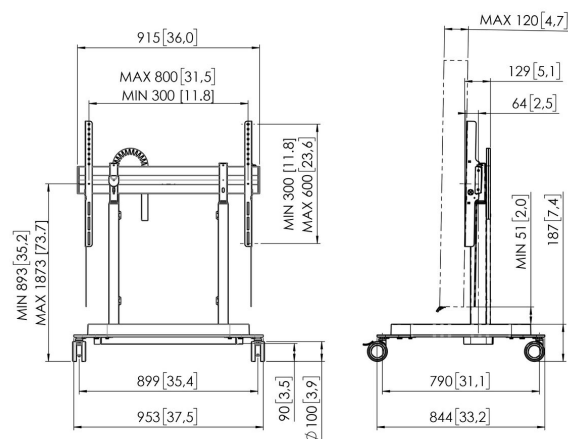

RISE 5308 Trolley mit motorisiertem Display-Lift 80 mm/s (schwarz, EU)

Entscheidende Vorteile

- Höhe auf bis zu 980 mm einstellbar
- Bewegungsgeschwindigkeit von 80 mm/s für die schwersten Bildschirme dank QuickRise™
- TÜV- und CE-zertifiziert
- Speziell entwickelter Fuß für zusätzliche Sicherheit
- Integriertes Kabelmanagement (CIS®)

Der Bildschirm wird problemlos und sicher auf die richtige Höhe gebracht

Der Trolley mit motorisiertem Display-Lift RISE 5308 eignet sich für Bildschirme mit einer Größe von bis 86" und max. 120 kg. Dank QuickRise™ hebt der Lift den Bildschirm gleichmäßig, schnell und sicher mit einer Geschwindigkeit von 80 mm/s an. Mit einer Höhenverstellung von 980 mm ist der Lift sowohl für sehr niedrige als auch für hohe Positionen geeignet. Die Montage von oben nach unten gewährleistet eine schnelle Installation. Wir bieten eine Garantie über 5 Jahre. Sicherheit steht an erster Stelle. Die Display-Lifts von Vogel's entsprechen den höchsten internationalen Sicherheitsstandards von TÜV und CE (UL und GS angemeldet).

RISE 5308 Trolley mit motorisiertem Display-Lift 80 mm/s (schwarz, EU)

Technische Daten

Artikelnummer (SKU)	7353080
Farbe	Schwarz
EAN-Einzelbox	8712285358142
Höhe	1205
Breite	955
Tiefe	846
TÜV-zertifiziert	Ja
Garantie	5 Jahre
Min. Bildschirmgröße (Zoll)	65
Max. Bildschirmgröße (Zoll)	86
Max. Gewichtslast (kg)	120
Kabelführung	CIS® Cable Inlay System
Zertifizierungen	CE
Max. Abstand zum Boden - zentrales Display (mm)	1873
Max. horizontale Lochung (mm)	800
Max. Bildschirmgröße (Zoll)	86
Max. vertikale Lochung (mm)	600
Min. Abstand zum Boden - zentrales Display (mm)	893
Min. horizontale Lochung (mm)	300
Min. Bildschirmgröße (Zoll)	65
Min. vertikale Lochung (mm)	300
Motorisiert	True
Travel	980