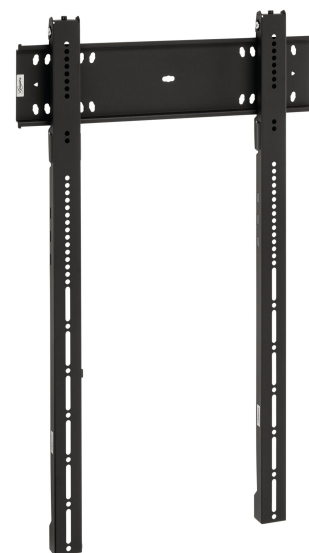

PFW 6815 Display- Wandhalterung Hockformat fest

Die PFW 6815 ist eine robuste und gleichzeitig elegante, starre Wandhalterung. Sie ist mit einem ästhetisch integrierten Schloss ausgestattet und ist dabei nur unglaubliche 35 mm tief. Die Halterung trägt Bildschirme zwischen 43 und 100 Zoll mit einem Gewicht von bis zu 100 kg.

PFW 6815 Display- Wandhalterung Hockformat fest

Technische Daten

Artikelnummer (SKU)	7368150
Farbe	Schwarz
EAN-Einzelbox	8712285334207
Produktgröße	XL
TÜV-zertifiziert	Ja
Garantie	5 Jahre
Min. Bildschirmgröße (Zoll)	46
Max. Bildschirmgröße (Zoll)	100
Max. Gewichtslast (kg)	100
Min. hole pattern	75mm x 75mm
Max. hole pattern	400mm x 800mm
Max. Schraubengröße	M8
Max. Schnittstellenhöhe (mm)	906
Max. Breite der Schnittstelle (mm)	550
Fischer enthalten	Ja
Nivellierfunktion	Horizontale Ausrichtung nach der Installation
Verriegelungsoptionen	Schloss enthalten / integriert
Max. Abstand zur Wand (mm)	35
Max. horizontale Lochung (mm)	400
Max. Bildschirmgröße (Zoll)	100
Max. vertikale Lochung (mm)	800
Min. horizontale Lochung (mm)	75
Min. Bildschirmgröße (Zoll)	46
Min. vertikale Lochung (mm)	75
Orientierung	Hochformat
Serviceposition	Ja
Universelles oder festes Lochmuster	Universell