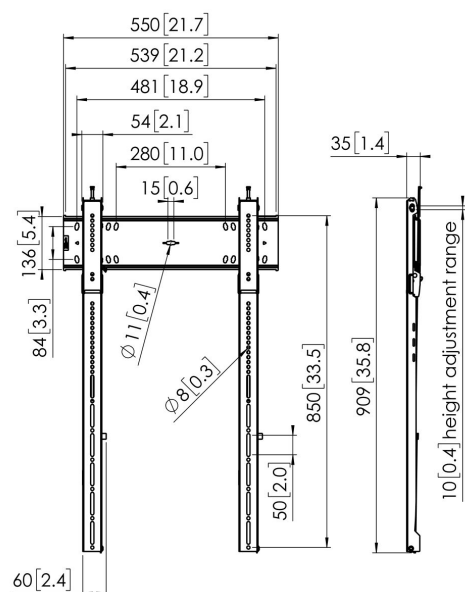

PFW 6815 Display- Wandhalterung Hockformat fest

Die PFW 6815 ist eine robuste und gleichzeitig elegante, starre Wandhalterung. Sie ist mit einem ästhetisch integrierten Schloss ausgestattet und ist dabei nur unglaubliche 35 mm tief. Die Halterung trägt Bildschirme zwischen 43 und 100 Zoll mit einem Gewicht von bis zu 100 kg.

PFW 6815 Display- Wandhalterung Hockformat fest

Technische Daten

Artikelnummer (SKU)	7368150
Farbe	Schwarz
EAN-Einzelbox	8712285334207
Produktgröße	XL
TÜV-zertifiziert	Ja
Garantie	5 Jahre
Min. Bildschirmgröße (Zoll)	46
Max. Bildschirmgröße (Zoll)	100
Max. Gewichtslast (kg)	100
Min. hole pattern	75mm x 75mm
Max. hole pattern	400mm x 800mm
Max. Schraubengröße	M8
Max. Schnittstellenhöhe (mm)	906
Max. Breite der Schnittstelle (mm)	550
Fischer enthalten	Ja
Nivellierfunktion	Horizontale Ausrichtung nach der Installation
Verriegelungsoptionen	Schloss enthalten / integriert
Max. Abstand zur Wand (mm)	35
Max. horizontale Lochung (mm)	400
Max. Bildschirmgröße (Zoll)	100
Max. vertikale Lochung (mm)	800
Min. horizontale Lochung (mm)	75
Min. Bildschirmgröße (Zoll)	46
Min. vertikale Lochung (mm)	75
Orientierung	Hochformat
Serviceposition	Ja
Universelles oder festes Lochmuster	Universell