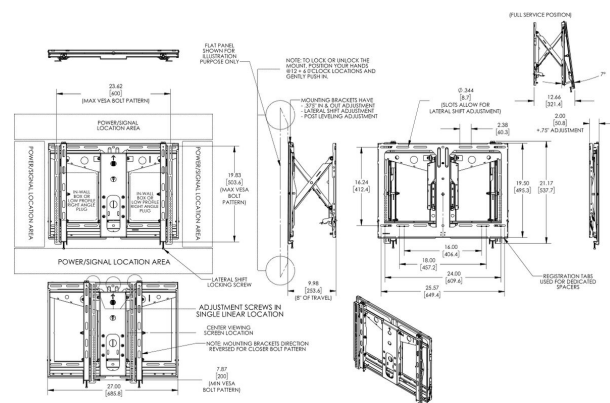

PFW 6880 Videowall Pop-out Wandhalterung

Das PFW 6880 ist ein flaches Videowand-Popout-Modul mit einem Abstand zwischen Bildschirm und Wand von nur 50 mm. Es verfügt über eine federbelastete Drucktaste zur Öffnungsfreigabe durch leichtes Drücken auf den Bildschirm.

PFW 6880 Videowall Pop-out Wandhalterung

Technische Daten

Artikelnummer (SKU)	7368800
Farbe	Schwarz
EAN-Einzelbox	8712285329227
TÜV-zertifiziert	Ja
Garantie	5 Jahre
Min. Bildschirmgröße (Zoll)	37
Max. Bildschirmgröße (Zoll)	65
Max. Gewichtslast (kg)	45.5
Max. Schnittstellenhöhe (mm)	549
Max. Breite der Schnittstelle (mm)	686
Max. Abstand zur Wand (mm)	260
Max. horizontale Lochung (mm)	600
Max. Bildschirmgröße (Zoll)	65
Max. vertikale Lochung (mm)	400
Min. Abstand zur Wand (mm)	51
Min. horizontale Lochung (mm)	200
Min. Bildschirmgröße (Zoll)	37
Min. vertikale Lochung (mm)	200
Orientierung	Querformat
Serviceposition	Ja