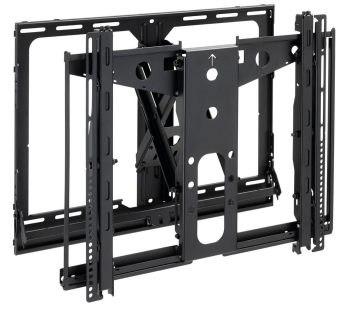

PFW 6880 Videowall Pop-out Wandhalterung

Das PFW 6880 ist ein flaches Videowand-Popout-Modul mit einem Abstand zwischen Bildschirm und Wand von nur 50 mm. Es verfügt über eine federbelastete Drucktaste zur Öffnungsfreigabe durch leichtes Drücken auf den Bildschirm.

PFW 6880 Videowall Pop-out Wandhalterung

Technische Daten

Artikelnummer (SKU)	7368800
Farbe	Schwarz
EAN-Einzelbox	8712285329227
TÜV-zertifiziert	Ja
Garantie	5 Jahre
Min. Bildschirmgröße (Zoll)	37
Max. Bildschirmgröße (Zoll)	65
Max. Gewichtslast (kg)	45.5
Max. Schnittstellenhöhe (mm)	549
Max. Breite der Schnittstelle (mm)	686
Max. Abstand zur Wand (mm)	260
Max. horizontale Lochung (mm)	600
Max. Bildschirmgröße (Zoll)	65
Max. vertikale Lochung (mm)	400
Min. Abstand zur Wand (mm)	51
Min. horizontale Lochung (mm)	200
Min. Bildschirmgröße (Zoll)	37
Min. vertikale Lochung (mm)	200
Orientierung	Querformat
Serviceposition	Ja