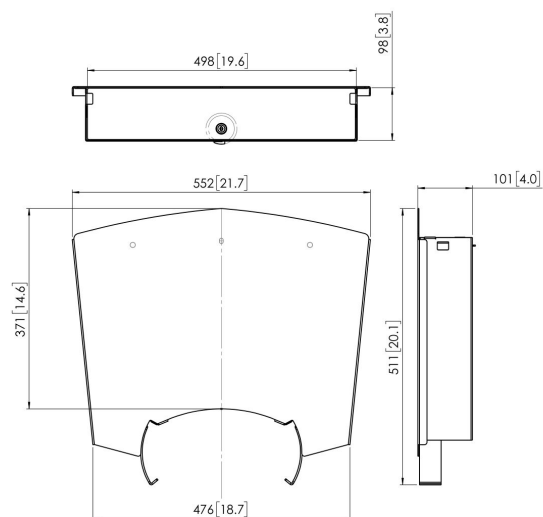

## **PFA 9034 Armoire fermée à clé**

*Le PFA 9034 est un meuble/étagère à fermeture à clé pour PFT 2520 et PFF 2420*