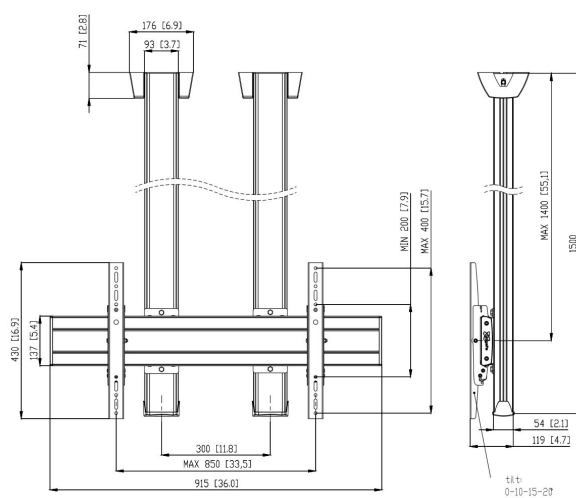

CD1584B Deckenbefestigung

Deckenbefestigung set CD1584

Bildschirmgröße: >65" 65" Passgröße: 800x400Max. Last: 160 kg
- 352 lbs Set bestehend aus: • 2x PUC 1060 Deckenadapter
fest • 2x PUC 2515 Profil 150 cm • 1x PFB 3409 Bildschirm-
Adapterstange • 1x PFS 3204 Bildschirm-Adapterstreifen • 1x
PFA 9126 Halterungsset

Technische Daten

Artikelnummer (SKU)	7950050
Farbe	Schwarz
EAN-Einzelbox	8712285332289
Länge	1500
Breite	915
Tiefe	119
TÜV-zertifiziert	Ja
Neigbar	Neigbar -3°/+3°
Garantie	5 Jahre
Max. Gewichtslast (kg)	160
Deckenarten	Flachdecke
Fischer enthalten	Ja
Max. Abstand zur Decke - Mittendisplay	1400
Max. horizontale Lochung (mm)	850
Max. vertikale Lochung (mm)	400
Min. horizontale Lochung (mm)	100
Min. Bildschirmgröße (Zoll)	65
Min. vertikale Lochung (mm)	100