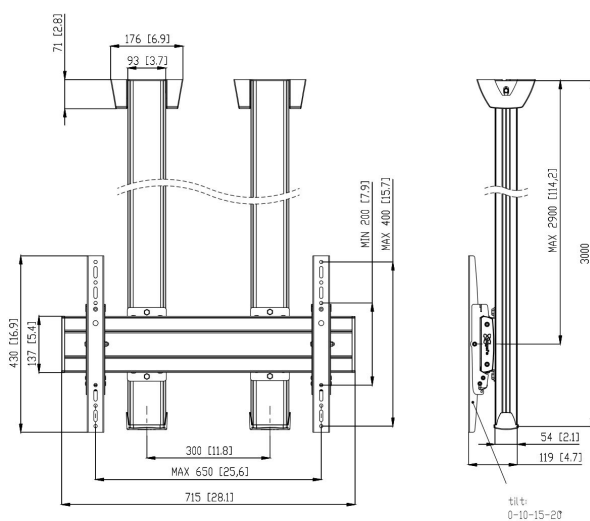

## CD3064B Support plafond

### Support plafond kit CD3064

Taille d'écran: >65" 65" Installation: 600x400 Charge maximale: 160 kg - 352 lbs Kit composé de: • 2x PUC 1060 Plaque de plafond fixe • 2x PUC 2530 Tube 300 cm • 1x PFB 3407 La barre d'interface • 1x PFS 3204 Bandes interface • 1x PFA 9126 Kit de support

# Spécifications

N° d'article (SKU)	7950060
Couleur	Noir
EAN emballage unitaire	8712285332326
Longueur	3000
Largeur	715
Profondeur	119
Certifié TÜV	Oui
Inclinaison	Inclinaison -3°/+3°
Garantie	5 ans
Charge max. (kg)	160
Min. hole pattern	100mm x 100mm
Max. hole pattern	650mm x 400mm
Dim. max. boulon	M8
Hauteur max. interface (mm)	430
Largeur max. interface (mm)	715
Auto-blocage	True
Types de plafonds	Plafond plat
Fischer intégré	Oui
Distance max. au plafond - centre écran (mm)	2900
Modèle max. trous de fixations hor. (mm)	650
Modèle max. trous de fixation vert. (mm)	400
Modèle min. trous de fixations hor. (mm)	100
Dimensions min. écran (pouce)	65
Modèle min. trous de fixation vert. (mm)	100
Modèle universel ou fixe de trous de fixation	Universel