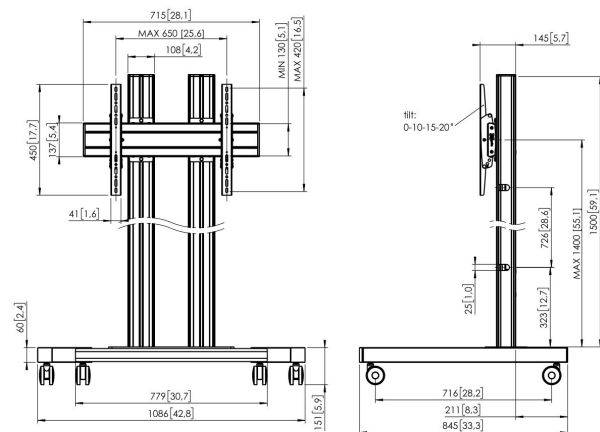

TD1564 Trolley kit, double tube (noir)

Trolley kit TD1564

Taille d'écran: >65" 65" Installation: 600x400 Charge maximale: 80 kg - 176 lbs Kit composé de: • 1x PFT 8530 Châssis de trolley • 2x PUC 2715 Tube 150 cm • 1x PFB 3407 La barre d'interface • 1x PFS 3304 Bandes interface

TD1564 Trolley kit, double tube (noir)

Spécifications

N° d'article (SKU)	7953040
Couleur	Noir
EAN emballage unitaire	8712285333101
Hauteur	1651
Largeur	1086
Profondeur	845
Certifié TÜV	Oui
Inclinaison	Inclinaison jusqu'à 20°
Garantie	5 ans
Charge max. (kg)	80
Min. hole pattern	100mm x 100mm
Max. hole pattern	650mm x 420mm
Dim. max. boulon	M8
Hauteur max. interface (mm)	450
Largeur max. interface (mm)	715
Distance max. au sol - centre écran (mm)	1551
Modèle max. trous de fixations hor. (mm)	650
Modèle max. trous de fixation vert. (mm)	420
Modèle min. trous de fixations hor. (mm)	100
Dimensions min. écran (pouce)	65
Modèle min. trous de fixation vert. (mm)	100
Modèle universel ou fixe de trous de fixation	Universel