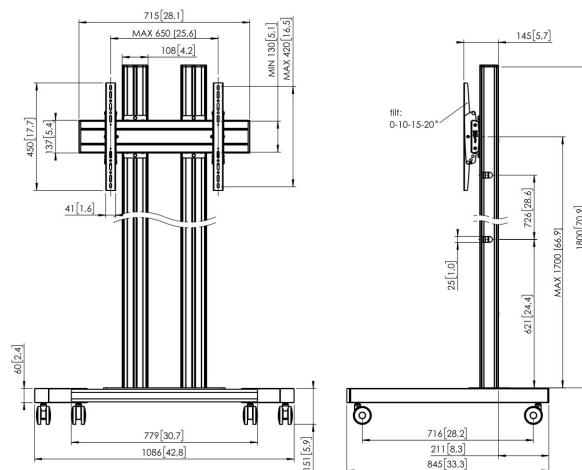

TD1864 Trolley

Trolley kit TD1864

Taille d'écran: >65" 65" Installation: 600x400 Charge maximale: 80 kg - 176 lbs Kit composé de: • 1x PFT 8530 Châssis de trolley • 2x PUC 2718 Tube 180 cm • 1x PFB 3407 La barre d'interface • 1x PFS 3304 Bandes interface

TD1864 Trolley

Spécifications

N° d'article (SKU)	7953064
Couleur	Argent
EAN emballage unitaire	8712285333200
Hauteur	1951
Largeur	1086
Profondeur	845
Certifié TÜV	Oui
Inclinaison	Inclinaison jusqu'à 20°
Garantie	5 ans
Charge max. (kg)	80
Min. hole pattern	100mm x 100mm
Max. hole pattern	650mm x 420mm
Dim. max. boulon	M8
Hauteur max. interface (mm)	450
Largeur max. interface (mm)	715
Distance max. au sol - centre écran (mm)	1851
Modèle max. trous de fixations hor. (mm)	650
Modèle max. trous de fixation vert. (mm)	420
Modèle min. trous de fixations hor. (mm)	100
Dimensions min. écran (pouce)	65
Modèle min. trous de fixation vert. (mm)	100
Modèle universel ou fixe de trous de fixation	Universel