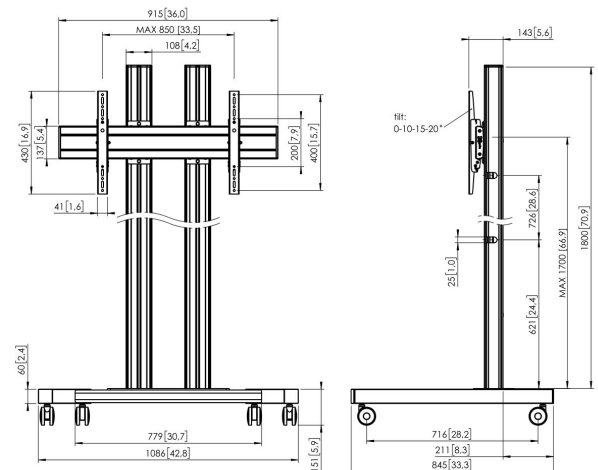

## TD1884 Displaywagen

### Wagen set TD1884

Bildschirmgröße: >65" 65" Passgröße: 800x400Max. Last: 160 kg - 352.7 lbs Set bestehend aus:

- 1x PFT 8530 Wagenrahmen
- 2x PUC 2718 Profil 180 cm
- 1x PFB 3409 Bildschirm-Adapterstange
- 1x PFS 3204 Bildschirm-Adapterstreifen

# Technische Daten

Artikelnummer (SKU)	7953074
Farbe	Silber
EAN-Einzelbox	8712285333248
Höhe	1951
Breite	1086
Tiefe	845
TÜV-zertifiziert	Ja
Garantie	5 Jahre
Max. Gewichtslast (kg)	160
Max. Schraubengröße	M8
Max. Schnittstellenhöhe (mm)	430
Max. Breite der Schnittstelle (mm)	915
Max. Abstand zum Boden - zentrales Display (mm)	1851
Max. horizontale Lochung (mm)	850
Max. vertikale Lochung (mm)	400
Min. horizontale Lochung (mm)	100
Min. Bildschirmgröße (Zoll)	65
Min. vertikale Lochung (mm)	100