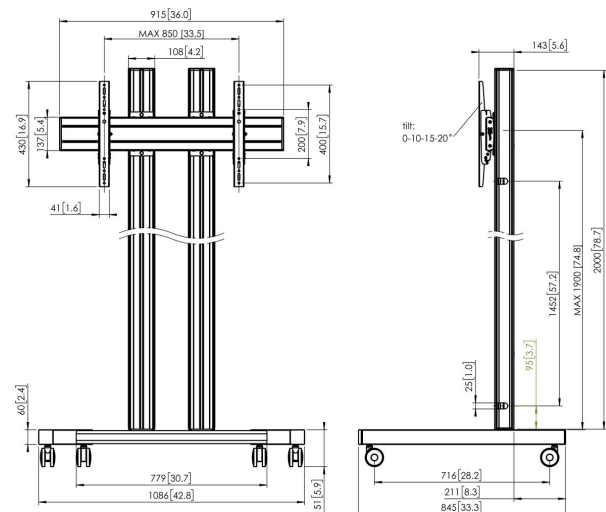

TD2084 Trolley

Trolley kit TD2084

Taille d'écran: >65" 65" Installation: 800x400 Charge maximale: 150 kg - 330 lbs Kit composé de: • 1x PFT 8530 Châssis de trolley • 2x PUC 2720 Tube 200 cm • 1x PFB 3409 La barre d'interface • 1x PFS 3304 Bandes interface

TD2084 Trolley

Spécifications

N° d'article (SKU)	7953094
Couleur	Argent
EAN emballage unitaire	8712285333323
Hauteur	2151
Largeur	1086
Profondeur	845
Certifié TÜV	Oui
Inclinaison	Inclinaison -3°/+3°
Garantie	5 ans
Charge max. (kg)	150
Min. hole pattern	100mm x 100mm
Max. hole pattern	850mm x 400mm
Dim. max. boulon	M8
Hauteur max. interface (mm)	430
Largeur max. interface (mm)	915
Distance max. au sol - centre écran (mm)	2151
Modèle max. trous de fixations hor. (mm)	850
Modèle max. trous de fixation vert. (mm)	400
Modèle min. trous de fixations hor. (mm)	100
Dimensions min. écran (pouce)	65
Modèle min. trous de fixation vert. (mm)	100
Charge min. (kg)	81
Modèle universel ou fixe de trous de fixation	Universel