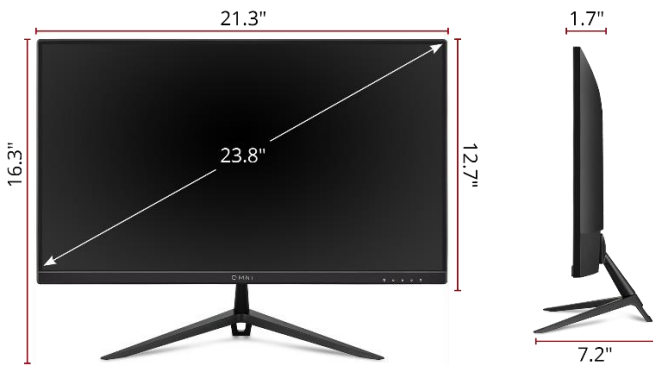

Anschlussbelegung

01) VESA 100x100mm
02) Lautsprecher

03) Bedintasten
04) DC-In

05) 2x HDMI
06) Audio-Out

07) DisplayPort

Technische Daten

PRODUKTSPEZIFIKATIONEN

Modell	VX2428 (VS19276)
Bilddiagonale	60 cm / 23,8 Zoll / 16:9
Panel	SuperClear® IPS
Panel Oberfläche	Matt (Non glare)
Entspiegelung	25% Haze
Härtegrad	3H
Anzeigefläche (H/V)	527 x 297 mm
Native Auflösung	1920 x 1080 @ 165Hz
Reaktionszeit	0,5ms MPRT
Helligkeit	250 cd/m ²
Kontrastverhältnis (nativ)	1000:1
Kontrastverhältnis (dyn.)	80Mio:1
Pixelabstand (H/V)	0,275 mm x 0,275 mm
Betrachtungswinkel (H/V)	178°/178°
Farben	8 bit (6 bit + FRC) / 16,7Mio.

ERGONOMIE

Neigen	-5°/+20°
Drehen	---
Rotieren (Pivot)	---
Höhenverstellbarkeit	---
VESA Wandmontage (mm)	100 x 100
Kensington Security Lock	Ja
Gehäusefarbe	Schwarz
Farbe der Frontblende	Schwarz
Ausführung (glänzend / matt)	Matt
Physikalische Tasten	5
OSD-Menü	Eingangsauswahl, Audioanpassung, Ansichtsmodus, Farbanpassung, manuelle Bildanpassung, Setup-Menü