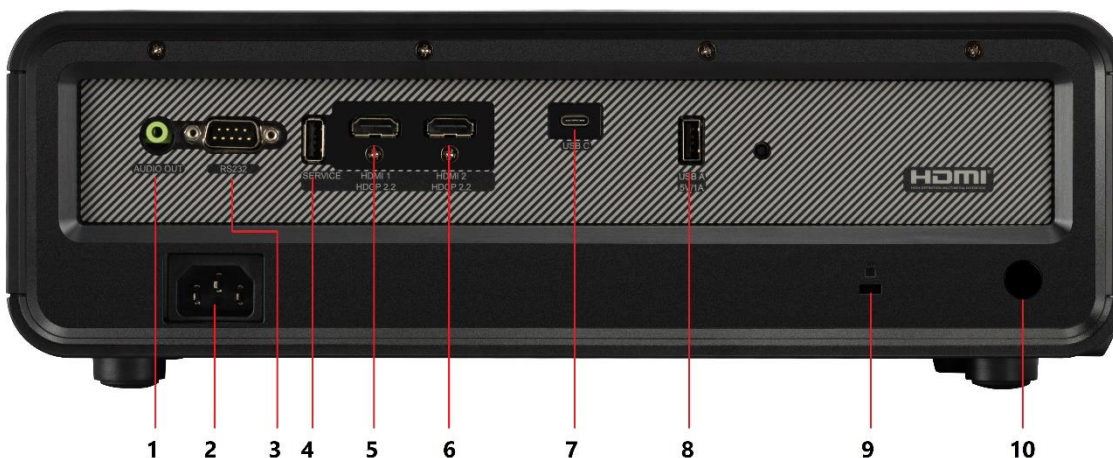

Anschlussbelegung

1) Audio Out
2) AC In
3)RS232

4) USB Typ A (Services)
5) HDMI 1
6) HDMI 2

7) USB Typ C
8) USB Reader
9) Kensington Lock Slot

10) IR Empfänger