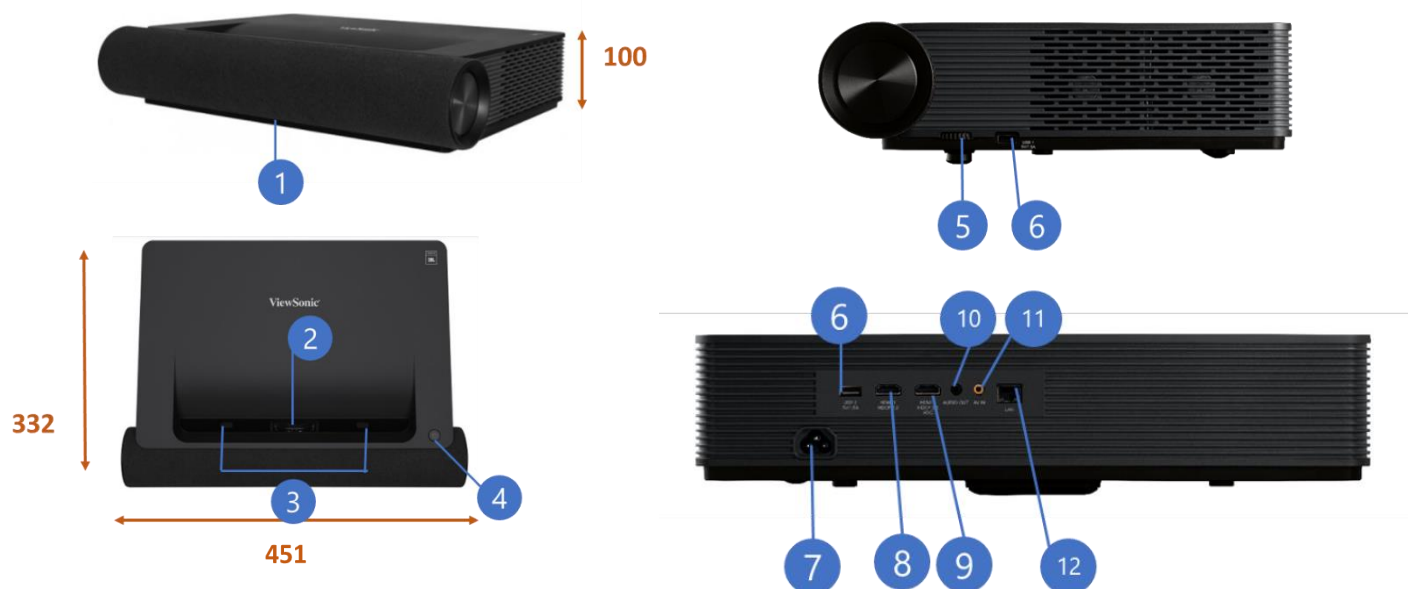

4.2

BLUETOOTH

Reader

USB

2x25 Watt Cube

LAUTSPRECHER

Produktbeschreibung

Der ViewSonic X2000B/L-4K ist ein Ultra Short Throw Smart Laser Projektor. Mit echter 4K UHD-Auflösung, HDR/HLG-Unterstützung, 100 % Rec.709-Farben und speziell angefertigten Harman Kardon-Lautsprechern mit Dolby/DTS-Soundtrack-Unterstützung bietet der X2000B/L-4K ein audiovisuelles Vergnügen direkt nach dem Auspacken. Er kann ein 100-Zoll-Bild aus einer Entfernung von nur 23,4 cm projizieren und bietet mit einem Ultra-Short-Throw-Verhältnis von 0,22 ein beeindruckendes Erlebnis sowie 4-Ecken- und Warping-Einstellungsmöglichkeiten, die praktisch jede Oberfläche in ein Kino, ein Live-Konzert oder ein Wunderland jenseits Ihrer Vorstellungskraft verwandeln. Mit der Laser-Phosphor-Technologie der 2. Generation ist der X2000B/L-4K für sofortige Unterhaltung ausgelegt und bereit, Sie 20.000 Stunden lang mit hochwertigen Bildern zu begleiten. Intelligente Funktionen wie integriertes Wi-Fi für die kabellose Übertragung von Inhalten von Ihren mobilen Geräten und Bluetooth für flexible Audiooptionen machen das Streaming von Inhalten einfacher als je zuvor.

Anschlüsse

- 1.) IR Empfänger
- 2.) Linse
- 3.) Augenschutz Sensor
- 4.) Einschaltknopf

- 5.) Justierfuß
- 6.) USB-Reader (5V / 1,5A)
- 7.) AC In
- 8.) HDMI 2.0/ HDCP 2.2

- 9.) HDMI 2.0 / HDCP 2.2 (ARC)
- 10.) Audio Out
- 11.) AV In
- 12.) LAN (RJ45)