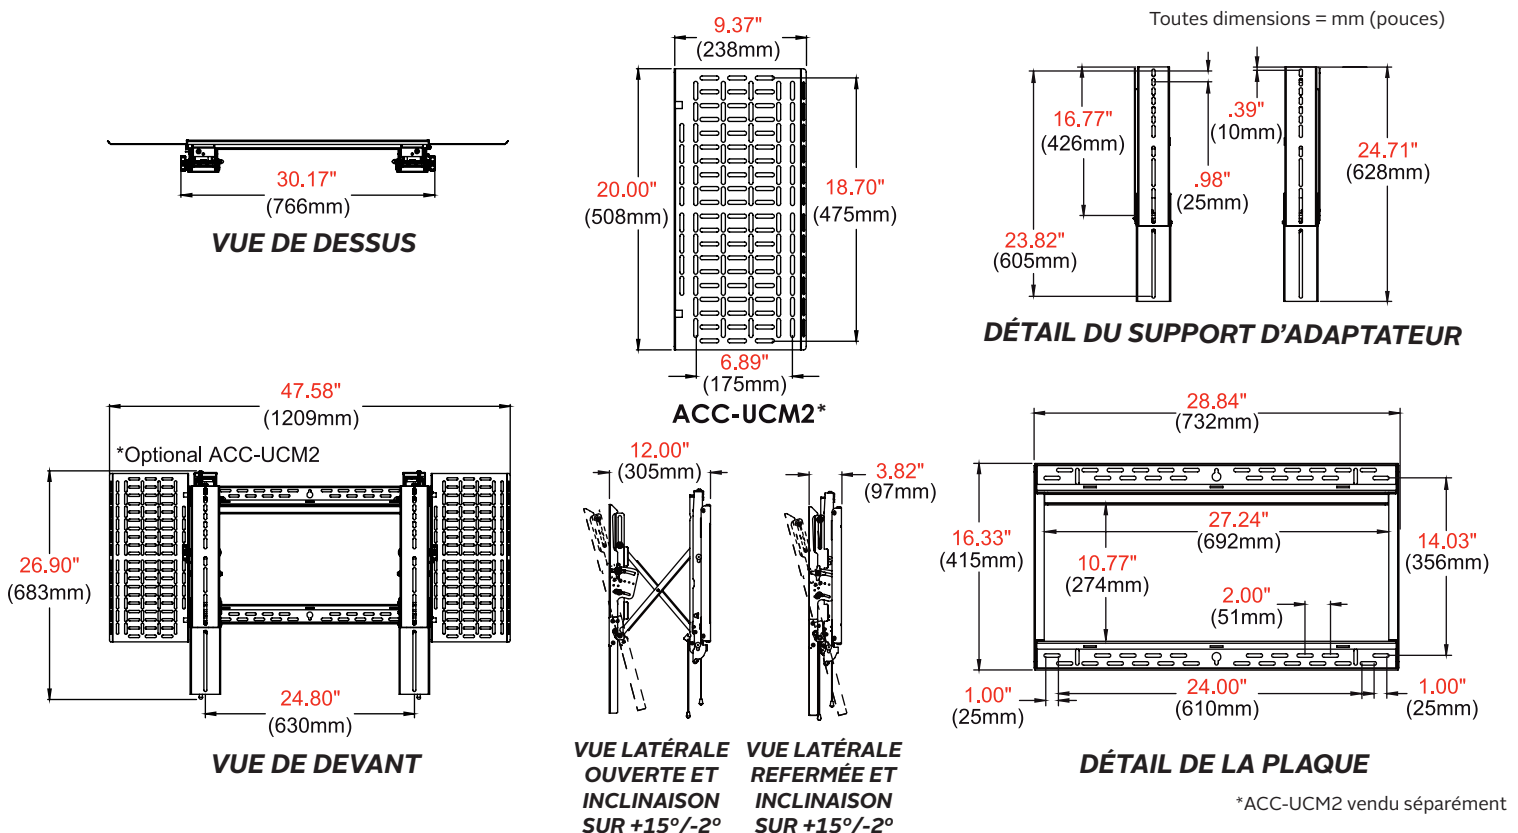

STS650 Support mural universel à croisillon SmartMount® STS650 pour écrans de 39" à 85"+

Product Specifications

	DIMENSIONS (L X H X P)	POIDS	CHARGE	FINITION	COULEURS
STS650	(28,84" x 26,90" x 3,82"-12,00") 732 x 683 x 97-305 mm	16,1kg (35.5lb)	90,7kg (200lb)	Résistant aux rayures Époxy lié par fusion	Noir semi-brillant

Package Specifications

	DIMENSIONS EMBALLÉ (L X H X P)	PACKAGE SHIP WEIGHT	PACKAGE UPC CODE	PACKAGE CONTENTS	UNITS IN PACKAGE
STS650	(18,25" x 4,50" x 32,63") (464 x 114 x 829 mm)	18,1kg (40,0lb)	735029354376	Support mural, Matériel d'installation sur mur et pour l'écran, Instructions d'installation	1

Accessories

- **ACC-UCM2:** Support de composant AV universel pour STS650
- **ACC-SB2:** Support universel pour barre de son UC/VC
- **ACC415:** Kit de fixation pour montant métallique (4 pièces)
- **ACC925:** Attaches de sécurité pour supports V200x200 à V800x400
- **ACC-M835:** Kit de sécurité, M8x25 et M8x35
- **ACC-V900X:** Extension de 600, 800 ou 900 mm pour les adaptateurs de 400 mm
- **ACSBR1:** Kit universel de montage pour barre de son
- **IBA4-W:** Plaque de câblage basse tension pour montage encastré simple
- **IB14X9-W:** Boîtiers encastrés de 14x9"

Spécifications architecturales

Le support mural SmartMount® à croisillon doit être un modèle Peerless-AV STS650 et doit être installé à l'emplacement indiqué sur les plans. L'assemblage et l'installation doivent se faire conformément aux instructions fournies par le fabricant.

Consultez peerless-av.com pour obtenir la liste complète de solutions Peerless-AV, avec notamment nos écrans outdoor, bornes, supports d'écran, supports de projecteur, chariots/supports sur pied et accessoires.

Peerless-AV
2300 White Oak Circle
Aurora, IL 60502
États-Unis
(800) 865-2112
(630) 375-5100

Peerless-AV EMEA
Unit 2 Curo Park
Frogmore, St. Albans
Hertfordshire, AL2 2DD
Royaume-Uni
+44 (0) 1923 200 100

Peerless-AV B.V.
Papendorpseweg 75
3528 BJ Utrecht
Pays-Bas
+31 (0) 70 770 8037

Peerless-AV Amérique latine
Av. de las Industrias 413
Parque Industrial Escobedo
General Escobedo, N.L.,
Mexique, 66062
+52 (81) 8384-8300