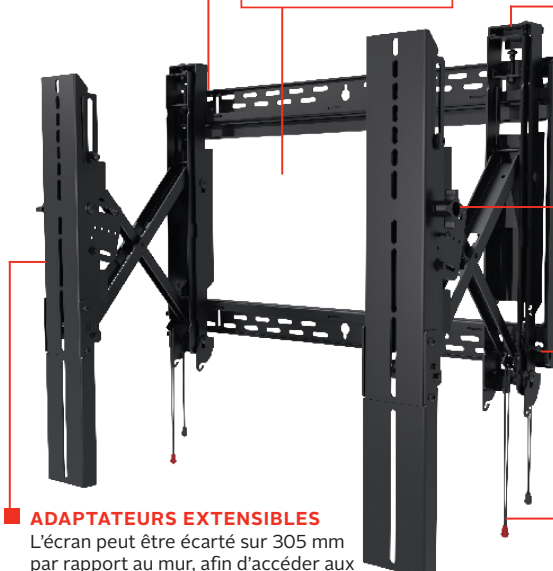

STS650

Dimensions VESA
200 x 100 à
600 x 600mm

Max Load
90,7kg
(200lb)

SMARTMOUNT®

Support mural universel à croisillon

POUR ÉCRANS DE 39" À 85"+*

Le support mural universel SmartMount® à croisillon de Peerless-AV est une solution optimale pour les applications UC/VC et à montage mural encastré, comme le STS650, permet d'accéder facilement aux composants stockés derrière l'écran. Les adaptateurs extensibles STS650 permettent d'écarter l'écran du mur sur 305 mm pour accéder à l'arrière de l'écran, et peuvent être verrouillés sur place une fois l'installation ou la réparation terminée. L'installation de l'écran se fait sans problème grâce à la fonction Hook-and-Hang™, tandis que la conception ouverte du support permet de bénéficier d'une zone libre sur le mur, afin de faciliter le placement des prises et/ou des boîtiers encastrés. Les fonctionnalités de réglage du niveau après l'installation et de réglage côte à côte permettent d'obtenir un montage très précis de l'écran dans une salle de conférences, une application d'affichage dynamique ou dans un environnement de type hôtel et/ou restaurant.

■ INSTALLATION HOOK-AND-HANG™

L'écran peut facilement être installé par une seule personne

■ ACCÈS OUVERT

Optimise la surface murale accessible, afin de faciliter le placement des prises et/ou des boîtiers muraux IB14X9-W

Verrouille l'inclinaison pour un angle de vue idéal et éviter tout réglage

■ SÉCURITÉ

Des vis peuvent permettre de verrouiller les cordons d'ouverture pour s'assurer que l'écran est sécurisé

■ ADAPTATEURS EXTENSIBLES

L'écran peut être écarté sur 305 mm par rapport au mur, afin d'accéder aux composants et à l'arrière de l'écran

■ VERROUILLAGE AUTOMATIQUE AVEC LES CORDONS D'OUVERTURE RAPIDE

Simplifiez l'installation et le retrait de l'écran/the display