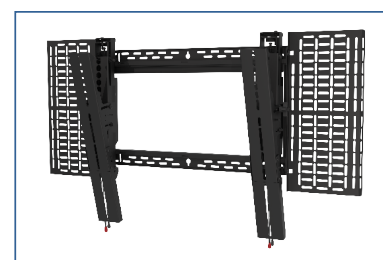

Illustré avec (2) supports de composant AV universels ACC-UCM2

*Les tailles d'écran sont données à titre indicatif pour faciliter la sélection des produits. Les écrans plus larges que ceux indiqués ici peuvent être compatibles à condition de disposer d'une trame VESA® compatible et de ne pas dépasser la charge maximale du produit Peerless-AV®.