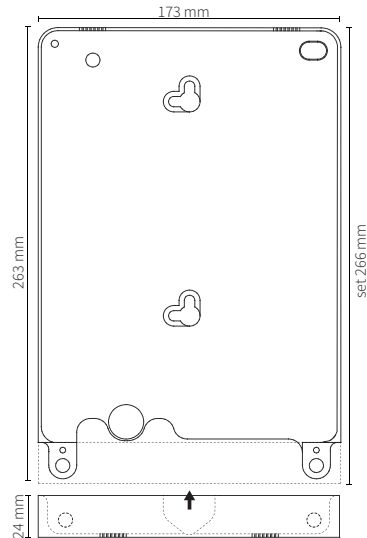

Abmessungen

Set: 266mm x 173mm x 11mm

– Rahmen: 263mm x 173mm x 11mm

Cover: 24mm x 173mm x 11mm

610-02 - Puck 2A USB Adapter

Eve 9.7"

satinieretes Weiß - abgerundetes Cover

Eve Pro für iPad Pro 9.7"

Eve Pro 9.7" abgerundetes Security Cover

664-01 - gebürstetes Aluminium
664-03 - gebürstetes Schwarz
664-04 - satiniertes Weiß

Abmessungen

Set: 266mm x 173mm x 9,6mm

– Rahmen: 263mm x 173mm x 9,6mm

Cover: 24mm x 173mm x 9,6mm