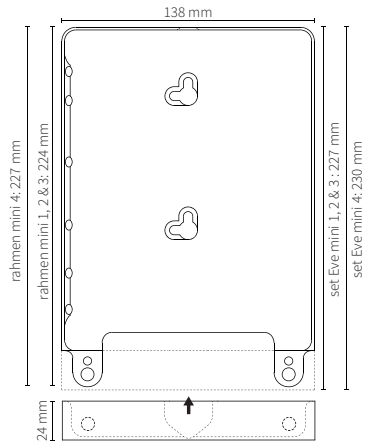

Eve mini für iPad mini 1, 2 & 3 und iPad mini 4

Eve mini 1, 2 & 3 Rahmen

- 620-01 - Aluminium
- 620-03 - Schwarz
- 620-04 - satiniertes Weiß

Eve mini 4 Rahmen

- 625-01 - Aluminium
- 625-03 - Schwarz
- 625-04 - satiniertes Weiß

Eve mini eckiges Cover

- 621-01 - gebürstetes Aluminium
- 621-03 - gebürstetes Schwarz
- 621-04 - satiniertes Weiß

Eve mini abgerundetes Cover

- 622-01 - gebürstetes Aluminium
- 622-03 - gebürstetes Schwarz
- 622-04 - satiniertes Weiß

Eve mini eckiges Security Cover

- 623-01 - gebürstetes Aluminium
- 623-03 - gebürstetes Schwarz
- 623-04 - satiniertes Weiß

Eve mini abgerundetes Security Cover

- 624-01 - gebürstetes Aluminium
- 624-03 - gebürstetes Schwarz
- 624-04 - satiniertes Weiß

Abmessungen

Set mini 1, 2 & 3: 227mm x 138mm x 11mm

Set mini 4: 230mm x 138mm x 11mm

Rahmen mini 1, 2 & 3: 224mm x 138mm x 11mm

Rahmen mini 4: 227mm x 138mm x 11mm

Cover: 24mm x 138mm x 11mm

610-02 - Puck 2A USB Adapter