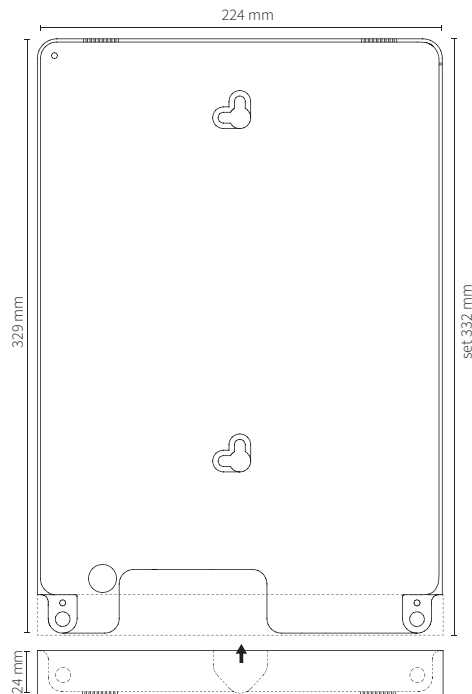

Eve Pro für iPad Pro 12.9"

Eve Pro 12.9" Rahmen

650-01 - Aluminium
650-03 - Schwarz
650-04 - satiniertes Weiß

Eve Pro 12.9" eckiges Cover

651-01 - gebürstetes Aluminium
651-03 - gebürstetes Schwarz
651-04 - satiniertes Weiß

Eve Pro 12.9" eckiges Security Cover

653-01 - gebürstetes Aluminium
653-03 - gebürstetes Schwarz
653-04 - satiniertes Weiß

Eve Pro 12.9" abgerundetes Cover

652-01 - gebürstetes Aluminium
652-03 - gebürstetes Schwarz
652-04 - satiniertes Weiß

Eve Pro 12.9" abgerundetes Security Cover

654-01 - gebürstetes Aluminium
654-03 - gebürstetes Schwarz
654-04 - satiniertes Weiß

Abmessungen

Set: 332mm x 224mm x 11mm

Rahmen: 329mm x 224mm x 11mm

Cover: 24mm x 224mm x 11mm

610-02 - Puck 2A USB Adapter