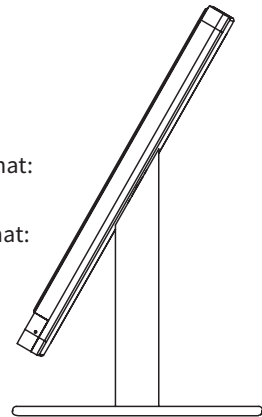

Table Base für Eve mini 4

626-12 - satiniertes Aluminium Hochformat
627-12 - satiniertes Aluminium Querformat

Abmessungen

Eve 9.7" / Eve Pro 9.7" Table Base Version Hochformat:
265 mm x 173 mm x 173 mm

Eve 9.7" / Eve Pro 9.7" Table Base Version Querformat:
163 mm x 173 mm x 266 mm

Eve mini Table Base Version Hochformat:
232 mm x 143 mm x 143 mm

Eve mini Table Base Version Querformat:
147 mm x 143 mm x 227 mm

Eve 9.7" / Eve Pro 9.7" Table Base: 173 mm
Eve mini Table Base: 143 mm

Version Hochformat