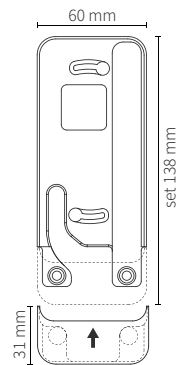

Eve touch Set

640-01 - gebürstetes Aluminium

640-03 - gebürstetes Schwarz

640-04 - satiniertes Weiß

610-02 - puck USB Adapter

Abmessungen

Set: 138mm x 60mm x 9mm