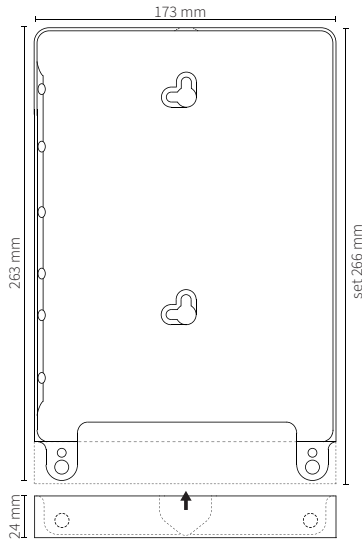

Eve mini abgerundetes Security Cover

- 624-01 - gebürstetes Aluminium
- 624-03 - gebürstetes Schwarz
- 624-04 - satiniertes Weiß

Abmessungen

Set mini 1, 2 & 3: 227mm x 138mm x 11mm

Set mini 4: 230mm x 138mm x 11mm

Rahmen mini 1, 2 & 3: 224mm x 138mm x 11mm

Rahmen mini 4: 227mm x 138mm x 11mm

Cover: 24mm x 138mm x 11mm

610-02 - Puck 2A USB Adapter

Eve 9.7" für iPad und iPad Air 1 & 2

Eve 9.7" Rahmen

630-01 - Aluminium
630-03 - Schwarz
630-04 - satiniertes Weiß