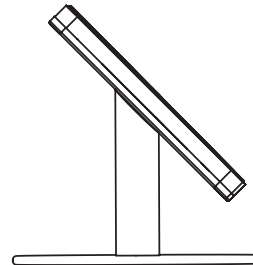

Eve mini Table Base Version Hochformat:
232 mm x 143 mm x 143 mm

Eve mini Table Base Version Querformat:
147 mm x 143 mm x 227 mm

Eve 9.7" / Eve Pro 9.7" Table Base: 173 mm
Eve mini Table Base: 143 mm

Version Hochformat

Eve 9.7" / Eve Pro 9.7" Table Base: 265 mm
Eve mini Table Base: 232 mm

Eve 9.7" / Eve Pro 9.7" Table Base: 173 mm
Eve mini Table Base: 143 mm

Version Querformat

Eve 9.7" / Eve Pro 9.7" Table Base: 163 mm
Eve mini Table Base: 147 mm