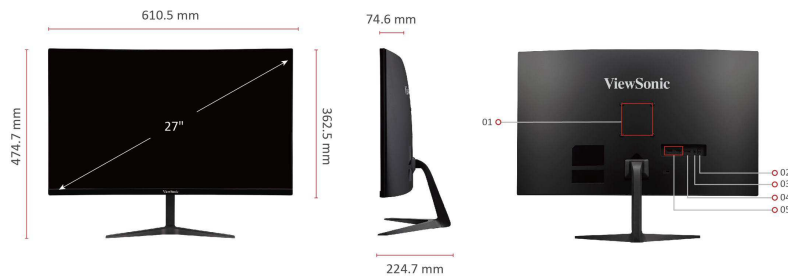

ViewSonic® LCD DISPLAY VX2718-PC-MHD

Wichtigste Eigenschaften

- 1500R gekrümmter Bildschirm für eine perfekte Balance zwischen Immersion und Komfort
- 165Hz Bildwiederholrate liefert flüssige, tearingfreie Bilder
- Schnelle 1ms (MPRT) Reaktionszeit für knackige Bewegungen
- Flexible Anschlussmöglichkeiten mit zwei HDMI- und DisplayPort-Eingängen
- FHD 1080p Auflösung

1. VESA Kompatibel(WESA 100 x 100mm)
2. HDMI X 2
3. DP
4. Audio Out
5. DC In

Besuchen Sie uns  www.viewsonic.com

DISPLAY

Bilddiagonale:	27
Anzeigefläche (H/V):	68,58cm / 27Zoll
Panel:	VA Technologie
Native Auflösung:	1920 x 1080
Bezeichnung Auflösung:	FHD
Kontrastverhältnis (nativ):	4.000:1 (typ)
Kontrastverhältnis (dyn.):	80Mio.:1
Lichtquelle:	LED
Helligkeit:	250 cd/m ² (typ)
Darstellbare Farben:	16,7Mio.
Farbtiefe:	8 bit (6 bit + FRC)
Seitenverhältnis:	16:9
Reaktionszeit (MPRT):	1ms
Betrachtungswinkel (H/V):	178° horizontal, 178° vertikal
Lebensdauer Hintergrundbeleuchtung:	30.000 Betriebsstunden
Krümmung:	1500R
Aktualisierungsrate:	165Hz
Adaptive Sync:	Ja
Blaulichtfilter:	Ja
Flimmerfrei:	Ja
Farbraum:	NTSC: 72% (Typ), sRGB: 102% (Typ)
Pixelgröße:	0,311 mm (H) x 0,311 mm (V)
Oberflächenbehandlung:	Entspiegelt, gehärtet (3H)

KOMPATIBILITÄT

PC Auflösung (max):	1920x1080
Mac® Auflösung (max):	1920x1080
PC Betriebssystem:	Windows 10 zertifiziert; macOS getestet
Mac® Auflösung (min):	1920x1080

ANSCHLÜSSE

3.5mm Audio Out:	1
HDMI 1.4:	2
Display Port:	1
Power in:	Externes Netzteil