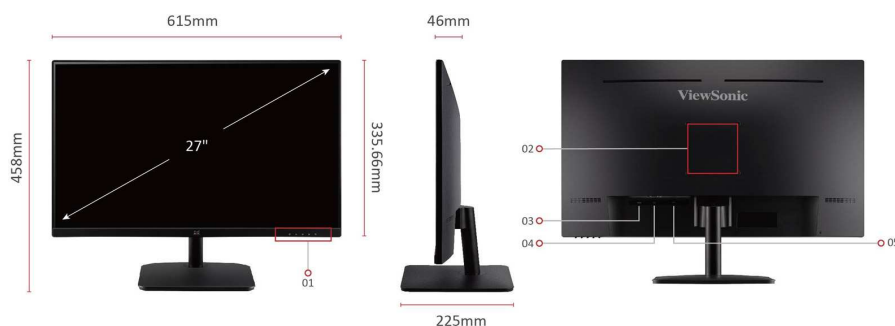

## Key Features

- Technologie IPS SuperClear® pour des couleurs plus riches et plus nettes même aux des angles
- Résolution Full HD 1080p
- Le taux de rafraîchissement de 75Hz permet d'obtenir des images fluides
- Design sans bords sur trois côtés pour un visionnage homogène
- Entrées HDMI et VGA pour une connectivité flexible

## Product Description

Le ViewSonic VA2732-H est un moniteur de 27" Full HD avec technologie IPS et une connectivité flexible pour une utilisation au bureau ou à la maison. Grâce à la technologie Superclear® IPS et à la résolution Full HD, les images sont claires et détaillées sous de nombreux angles de vue. Les entrées HDMI et VGA permettent une plus grande souplesse de configuration lors de la connexion avec d'autres appareils. Le design sans bords sur trois côtés du VA2732-H offre aide à réduire la fatigue oculaire lors de périodes de visionnage prolongées. La compatibilité VESA assure une installation simple que ce soit pour des installations multi-écrans ou des installations murales.

1. Panneau de configuration du menu
2. Compatible VESA (Fixation Murale 75x75mm)
3. HDMI
4. VGA
5. AC In

Visit Us  [www.viewsonic.com](http://www.viewsonic.com)

**AFFICHAGE**

Taille d'affichage (pouces):	27
Taille de l'image (pouces):	27
Type de Dalle:	Technologie IPS
Résolution:	1920 x 1080
Type de résolution:	FHD
Contraste statique:	1,000:1 (typ)
Contraste dynamique:	50M:1
Source d'éclairage:	LED
Luminosité:	250 cd/m2 (typ)
Couleurs:	16.7M
Support espace couleur:	8 bit (6 bit + Hi-FRC)
Format de l'écran:	16:9
Temps de réponse (GTG typique):	4ms
Angles de Vision:	178° horizontal, 178° vertical
Durée de vie du rétroéclairage (heures):	30000 Hrs (Min)
Courbe:	Plat
Taux de Rafraichissement (Hz):	75
Filtre anti-lumière bleue:	Oui
Flicker-Free:	Oui
Gamme de couleurs:	NTSC: 72% size (Typ), sRGB: 104% size (Typ)
Taille de pixel:	0.311 mm (H) x 0.311 mm (V)
Traitement de la surface:	Antireflet, Dalle Durcie (3H)