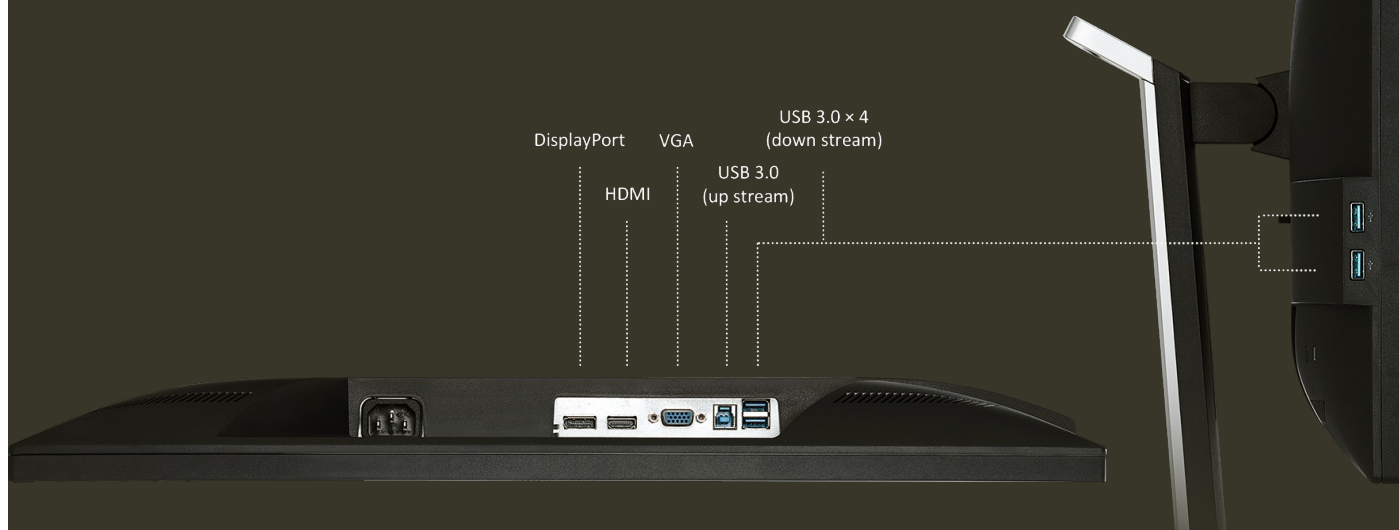

L'imagerie a été simulée à des fins de démonstration.

Conçu pour booster l'efficacité

Connectivité flexible

Les entrées HDMI, DisplayPort, VGA et USB 3.0 vous permettent de connecter le moniteur VG2448 à une grande variété des dispositifs

HDMI DisplayPort VGA USB 3.0 x 4 (1 up, 4 down)

Conception du support polyvalent

Le socle polyvalent du VG2448 est équipé de la compatibilité du kit de montage client léger à l'arrière du support, avec les fonctionnalités de gestion des câbles qui permettent d'optimiser et de ne pas encombrer votre espace de travail. Une poignée de transport se situe au-dessus du socle pour plus de stabilité lors du déplacement du moniteur.

Compatibilité du kit de montage client léger Gestion de câbles Poignée de transport