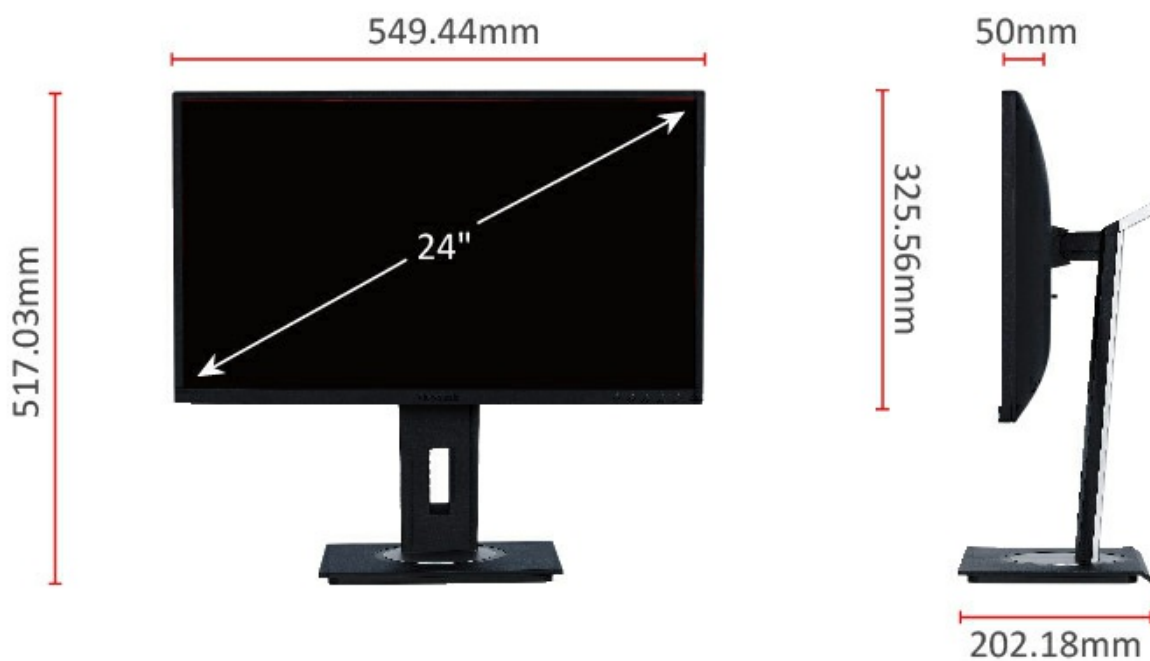

ViewMode

Compatibilité VESA

Montez votre moniteur comme vous le souhaitez en utilisant la conception compatible VESA 100 x 100 mm du moniteur.

1. VESA Compatible(Wall mount 100mm x 100mm)
2. Menu Control Panel
3. USB down stream x 2
4. AC In
5. DisplayPort
6. HDMI
7. VGA
8. USB up stream
9. USB down stream x 2

Caractéristiques Techniques

LCD PANEL	Taille du moniteur	Moniteur LED en 24 pouces
	Technologie de la dalle	SuperClear® IPS TFT LCD
	Résolution	Full HD 1920 x 1080
	Surface d'affichage	527.04 mm (H) x 296.46 mm (V)
	Format d'affichage	16:9
	Luminosité	250 cd/m ² (standard)
	Rapport de contraste	1000:1 (standard)
	Rapport de contraste dynamique	50,000,000:1
	Angle de visualisation	178 degrés / 178 degrés (standard)
	Temps de réponse	Gris-à-gris : 5 ms