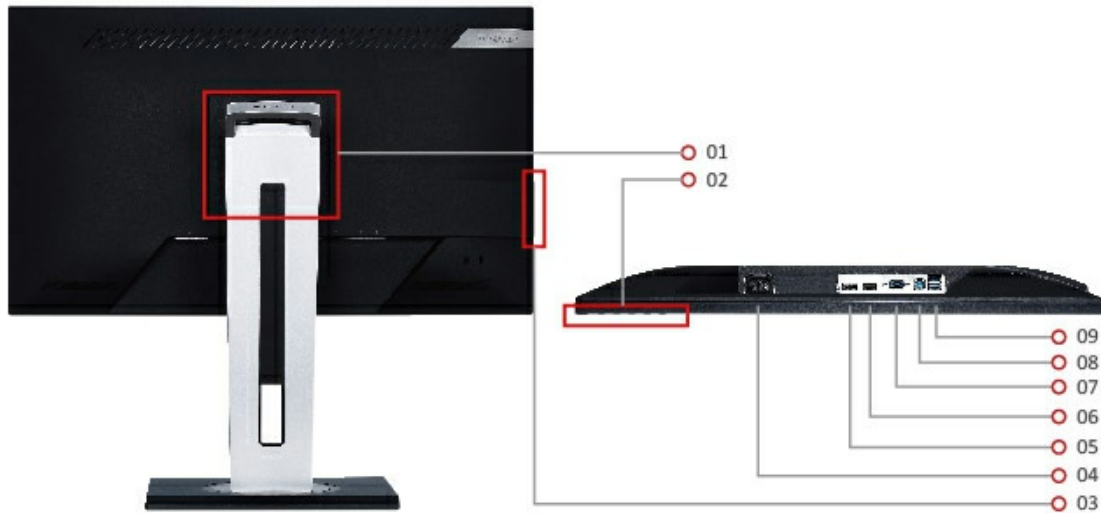

Sans scintillement Filtre de lumière bleue

Normal
Eye-care Technology
Blue Light Filter Off

L'imagerie a été simulée à des fins de démonstration.

Réglages d'affichage optimisés

Le modèle VG2448 dispose de l'exclusif ViewMode de ViewSonic qui inclut les préreglages « Jeu », « Film », « Web », « Texte », « Mono » et « Mac ». Ces préreglages améliorent les courbes gamma, la température des couleurs, le contraste et la luminosité pour offrir une expérience de visualisation optimale pour toutes les occasions.

ViewMode

Compatibilité VESA

Montez votre moniteur comme vous le souhaitez en utilisant la conception compatible VESA 100 x 100 mm du moniteur.

1. VESA Compatible(Wall mount 100mm x 100mm)
2. Menu Control Panel
3. USB down stream x 2
4. AC In
5. DisplayPort
6. HDMI
7. VGA
8. USB up stream
9. USB down stream x 2

Caractéristiques Techniques

LCD PANEL	Taille du moniteur	Moniteur LED en 24 pouces
	Technologie de la dalle	SuperClear® IPS TFT LCD
	Résolution	Full HD 1920 x 1080
	Surface d'affichage	527.04 mm (H) x 296.46 mm (V)
	Format d'affichage	16:9
	Luminosité	250 cd/m ² (standard)
	Rapport de contraste	1000:1 (standard)
	Rapport de contraste dynamique	50,000,000:1
	Angle de visualisation	178 degrés / 178 degrés (standard)
	Temps de réponse	Gris-à-gris : 5 ms