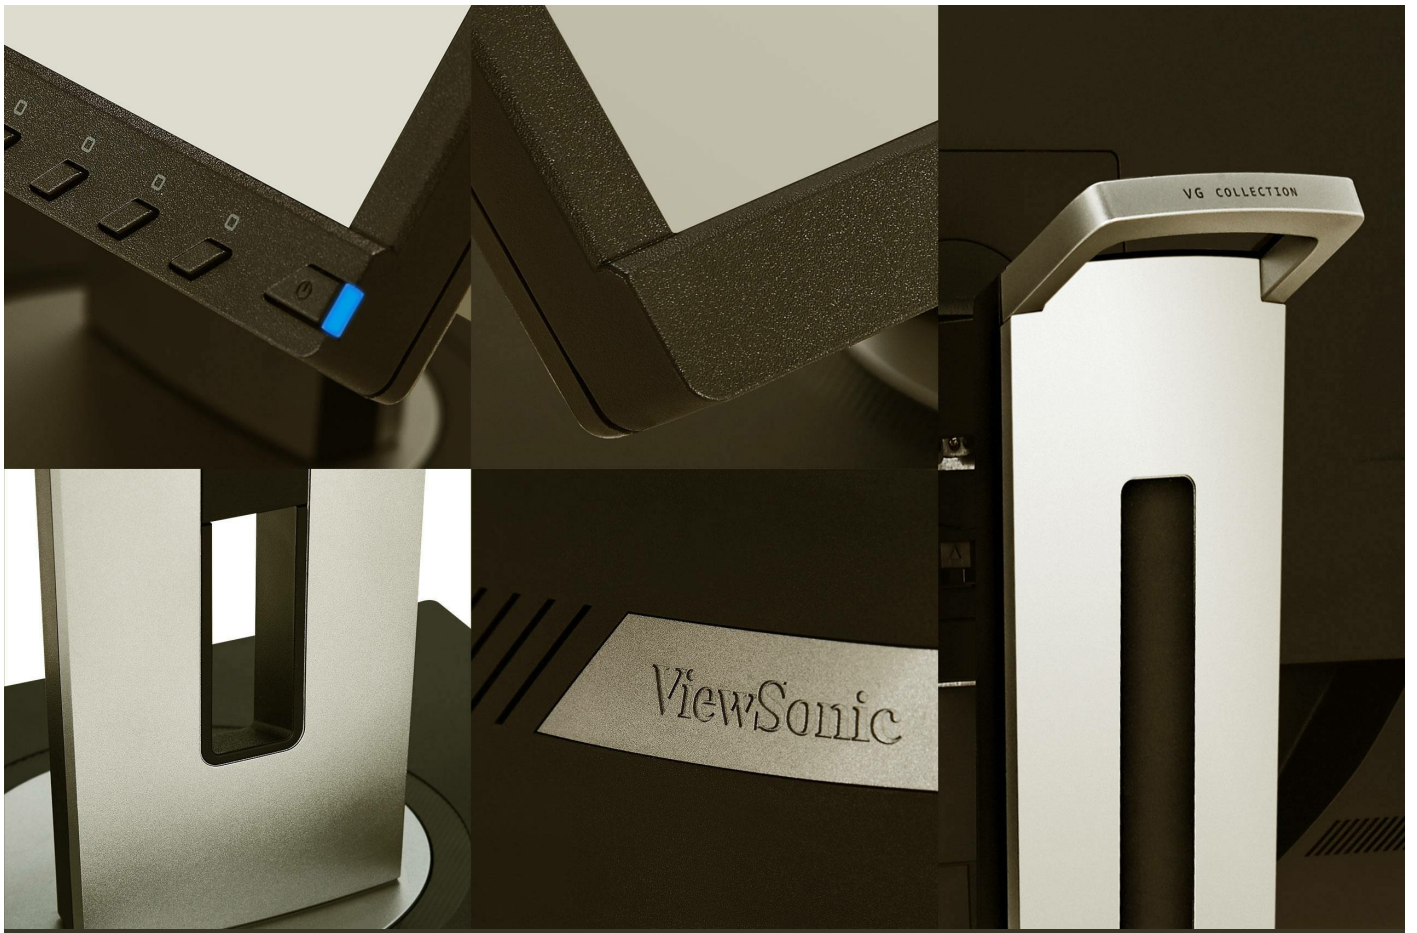

Moniteur Full HD SuperClear® IPS 24" (zone d'affichage 23,8") - ergonomique et sophistiqué

ViewSonic®
See the difference™ 

VG2448

Le VG2448 ViewSonic 24" (zone d'affichage 23,8") 1080p, est un moniteur qui offre des fonctionnalités boostant la productivité, telles que la technologie IPS et un design ergonomique poussé, idéal pour un environnement professionnel moderne. Grâce à la technologie SuperClear® IPS et la résolution 1080p, le modèle VG2448 offre une image claire et nette de tous les angles de vue. La conception ergonomique sophistiquée offre le plus grand nombre de réglages personnalisés du marché pour un confort maximal, notamment le pivot bidirectionnel, la rotation, l'ajustement de la hauteur et une inclinaison impressionnante de 40° qui vous permettent de pouvoir utiliser le moniteur en étant debout et d'avoir des discussions de groupe stratégiques autour de l'écran. Le modèle VG2448 est livré dans un emballage écologique et bénéficie d'une installation simple et aisée grâce au support de fixation rapide. Ce moniteur est parfait pour une utilisation en environnements basés sur le cloud grâce à son support de montage de client léger et avec des fonctionnalités de gestion des câbles du VG2448. Options de connectivité polyvalente : entrées HDMI, DisplayPort, VGA et USB 3.0.

Adapté à tous les angles de votre travail

COLLECTION VG

VG2448

Fabriqué avec le plus grand soin

Des contours bien dessinés et une base de taille réduite sont les principaux atouts du modèle VG2448. La conception moderne et minimaliste du moniteur permet son installation dans les espaces de travail de tous types.