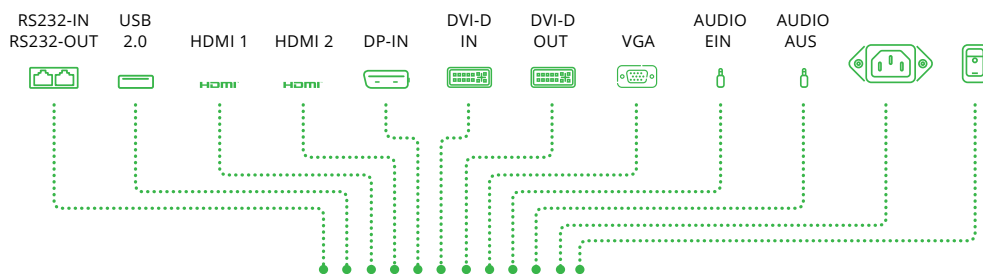

Funktionsweise

- Integrierte drahtlose Zusammenarbeit, Video-Conferencing und Digital-Signage-Funktionalität
- Einfache und leichte Verbindung mit NovoConnect-Software und App, Launcher und Webbrowser
- Unterstützung von Screen Mirroring mit Windows 10 Miracast
- Präsentation von bis zu 4 Bildschirmhalten gleichzeitig, während bis zu 64 Teilnehmer verbunden sein können
- Unterstützung von NT LiveScreen und NT LiveReceive
- Nahtloser Wechsel zwischen drahtloser Zusammenarbeit und Digital Signage
- 55-Zoll-Variante kann sowohl im klassischen Quer- als auch im Hochformat verwendet werden

NovoDisplay-Anschlüsse.

Die Anschlüsse sind je nach Modell unterschiedlich angeordnet.

- Taste „Eingangsquelle“
- Lautstärke +/Linkstaste
- Lautstärke -/Rechtstaste
- Aufwärtstaste
- Abwärtstaste
- Menü-Taste
- Ein-/Aus-Taste