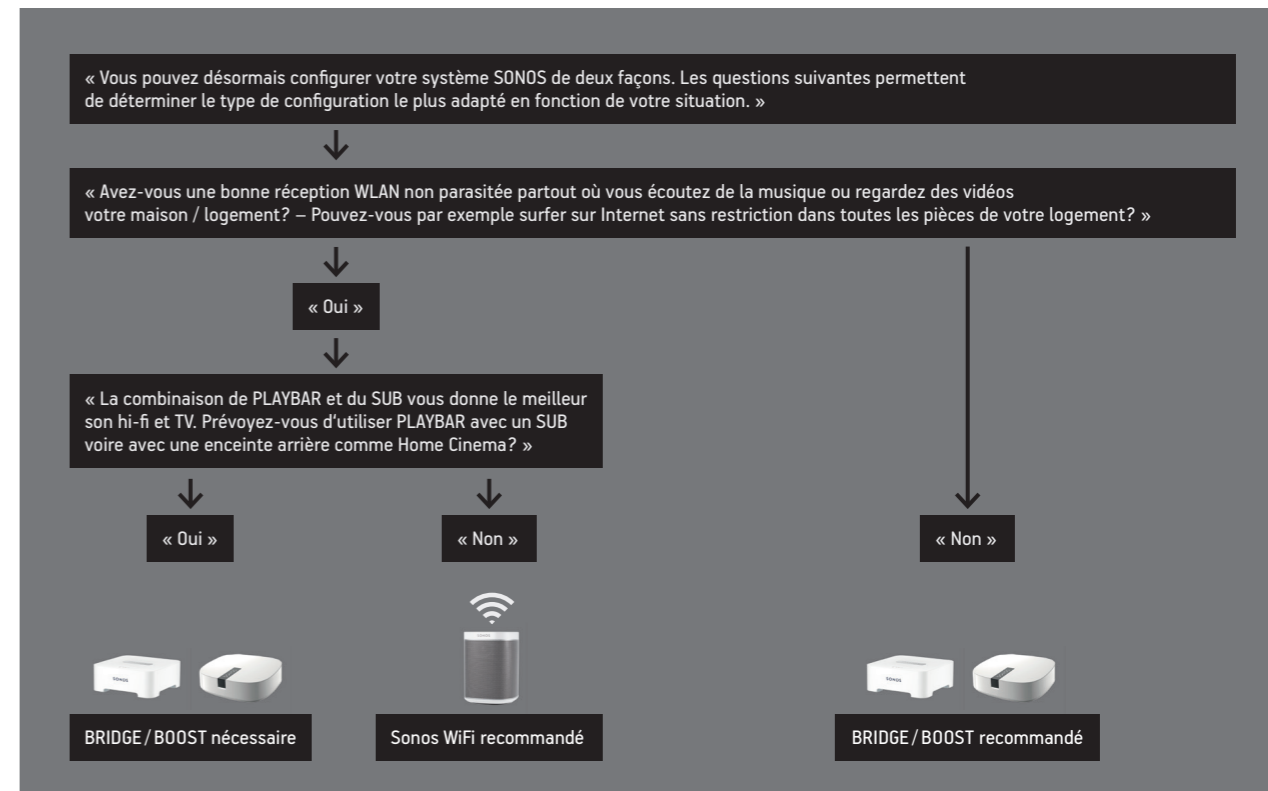

SONOS

POSSIBILITÉS DE CONFIGURATION

	WLAN	BRIDGE	BOOST
Nombre de lecteurs	Jusqu'à 32	Jusqu'à 32	Jusqu'à 32
Domaine d'utilisation idéal	Petites maisons ou logements avec une bonne couverture WLAN	Grandes maisons où le WLAN ne couvre pas toutes les pièces	Chaque maison où la connexion sans fil pose de sérieux problèmes
Type de connexion	Les lecteurs se connectent par le biais du WLAN existant	Les lecteurs se connectent par le biais du réseau Sonos (WLAN uniquement requis pour la commande)	Les lecteurs se connectent par le biais du réseau Sonos (WLAN uniquement requis pour la commande)
Portée du sans fil	En fonction du débit de transmission du routeur WLAN	Propre réseau Sonos fiable ; les lecteurs se connectent avec les lecteurs voisins	Propre réseau Sonos fiable ; les lecteurs se connectent avec les lecteurs voisins
Réseau Sonos sans fil		✓	✓
Permet un son Home Cinema 3.1 ou 5.1		✓	✓
Augmente la portée du réseau Sonos existant		✓	✓
Puissance sans fil en qualité professionnelle			✓
Trois antennes sans fil pour une couverture régulière à 360°			✓
Protection antiparasitaire sans fil ultra-moderne			✓
Montage au mur			✓

TENUE D'ENTRETIENS